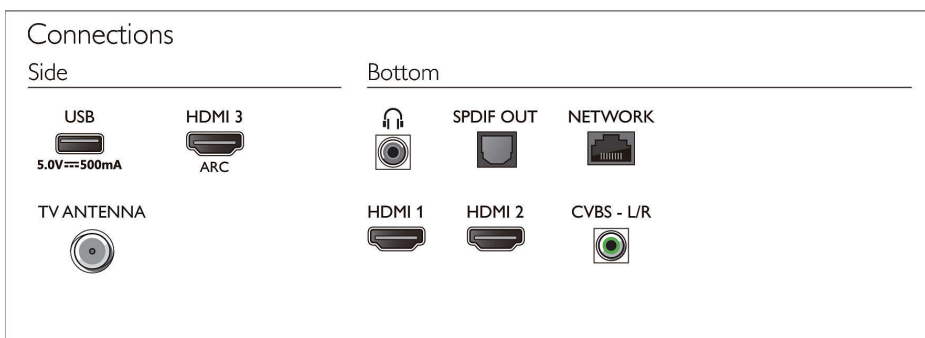

Potencia eléctrica

- Red eléctrica: 110 - 240 V CA, 50/60 Hz
- Temperatura ambiente: 5° C a 35° C
- Consumo de energía en modo de espera: <0,5W
- Funciones de ahorro de energía: Temporizador de apagado automático, Silenciamiento de imagen (para radio), Modo ecológico
- Consumo de energía en modo apagado: No disponible
- Consumo de energía anual: 57 kW h

Accesorios

- Accesorios incluidos: Control remoto, 2 baterías AAA, Soporte para mesa, Cable de alimentación, Guía de inicio rápido, Folleto legal y de seguridad

Diseño

- Colores del televisor: Marco BDLS negro de

- plástico
- Diseño del soporte: Soporte en forma de arco antracita de plástico

Dimensiones

- Ancho establecido: 955.1 mm
- Altura establecida: 557.9 mm
- Profundidad establecida: 71.8 mm
- Peso del producto: 6,3 kg
- Ancho establecido (con soporte): 955.1 mm
- Altura establecida (con soporte): 617 mm
- Profundidad establecida (con soporte): 232.7 mm
- Peso del producto (+ soporte): 6.5 kg
- Ancho de la caja: 1070 mm
- Altura de la caja: 650 mm
- Profundidad de la caja: 160 mm
- El peso incluye el embalaje: 9,37 kg
- Ancho del soporte: 804.1 mm
- Altura del soporte: 59 mm
- Profundidad del soporte: 232.7 mm
- Compatible con montaje en pared: 200 x 100 mm

Fecha de publicación
2023-08-04

Versión: 7.3.2

EAN: 87 18863 02543 7

© 2023 Koninklijke Philips N.V.
Todos los derechos reservados.

Las especificaciones quedan sujetas a modificaciones sin previo aviso. Las marcas comerciales son propiedad de Koninklijke Philips N.V. o sus respectivos titulares.

www.philips.com

* La EPG y la visibilidad real (hasta 8 días) dependen del país y el operador.

* Las aplicaciones para Smart TV varían según el modelo de TV y el país. Para obtener más información, visita: www.philips.com/smarttv.

* Grabación USB solo para canales digitales; las grabaciones pueden estar limitadas por la protección contra copias de las emisoras (CI+). Se pueden aplicar restricciones por país y canal.

* Este televisor contiene plomo solo en algunas partes o componentes donde no existe una tecnología alternativa, de acuerdo con las cláusulas de exención de la Directiva RoHS.