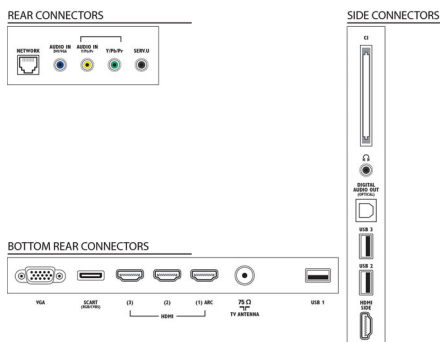

Vybavenie a vlastnosti

- Jednoduchá inštalácia: Automatická detekcia zariadení Philips, Sprievodca pripojením zariadenia, Sprievodca inštaláciou siete, Sprievodca nastavením
- Jednoduché používanie: Tlačidlo Domov s jedným stlačením, Používateľská príručka na obrazovke
- Pripojenie do siete PC: SimplyShare
- Prispôbenia formátu obrazovky: Automatické vyplnenie, Automatické priblíženie, Šírka filmu

16:9, Super zoom, Nezmenený formát, Širokouhlá obrazovka

- elektronický sprievodca programom: 8-dňový elektr. sprievodca programom
- Indikátor sily signálu: áno
- Teletext: 1 200-stránkový Hypertext
- Aktualizovateľný firmware: Sprievodca automatickou aktualizáciou firmvéru, Firmvér aktualizovateľný cez USB, Firmvér aktualizovateľný online

Zvuk

- Výstupný výkon (RMS): 20 W (2 x 10 W)
- Zlepšenie kvality zvuku: AmbiwOOx, Automatické vyrovnávanie hlasitosti, Čistý zvuk, Incredible Surround

Pripojiteľnosť

- Počet pripojení HDMI: 4
- Funkcie HDMI: Audio Return Channel
- Počet komponentov v (YPbPr): 1
- EasyLink (HDMI-CEC): Prepojenie cez diaľkové ovládanie, Systémové ovládanie zvuku, Pohotovostný režim systému, Pridaná funkcia Plug & play na úvodnú obrazovku, Automatický posun