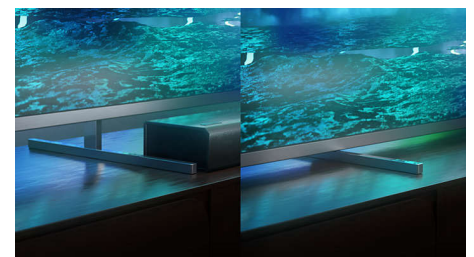

Design

Den praktiskt taget kantfria skärmen på den här smarta 4K-TV:n passar i stort sett alla inredningar. De tunna fötterna gör att det ser ut som om skärmen flyter ovanför TV-enheten och du kan bredda fötterna för att få plats med längre soundbarhögtalare.