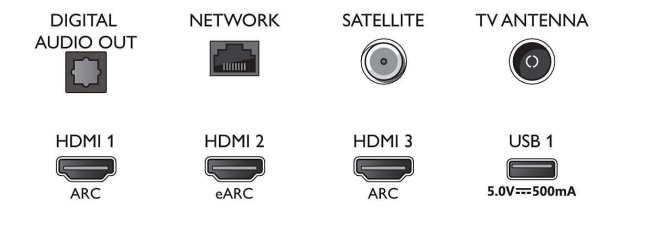

Mottagare/mottagning/sändning

- Digital-TV: DVB-T/T2/T2-HD/C/S/S2
- Videouppspelning: PAL, Secam
- MPEG-stöd: MPEG2, MPEG4
- TV-programguide*: 8-dagars elektronisk

Connections

Side

Bottom

4K UHD Android TV