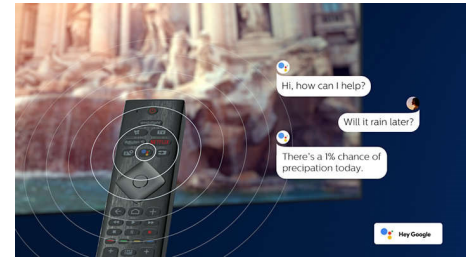

Kompatibel med DTS Play-Fi

Med DTS Play-Fi på din Philips-TV kan du ansluta till kompatibla högtalare i alla rum. Har du trådlösa högtalare i köket? Lyssna på filmen medan du gör tilltugg eller håll koll på sportsändningen medan du fixar dryck till alla.

HDMI 2.1 VRR och låg input lag

Din Philips TV har den senaste HDMI 2.1-anslutningen och växlar automatiskt till en inställning med låg latens när du börjar spela ett spel på konsolen. VRR och Freesync kan användas för smidigt och snabbt spelande. Med Ambilights spelläge får du spänningen direkt in i rummet.

AI-röststyrning

Tryck på en knapp på fjärrkontrollen för att tala med Google Assistant. Styr TV:n eller Google Assistant-kompatibla smarta hemenheter med din röst. Eller be Alexa kontrollera TV:n via Alexa-aktiverade enheter.