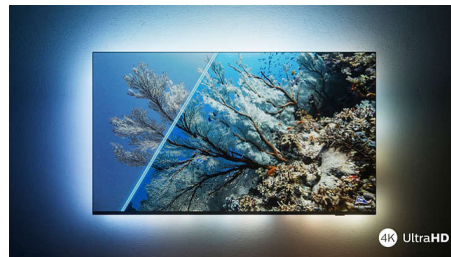

Stöd för alla de främsta HDR-formaten

Philips 4K UHD-TV är kompatibel med alla större HDR-format, inklusive Dolby Vision. Oavsett om det är en serie du inte får missa eller det senaste tv-spelet blir skuggor djupare. Ljusa områden lyser. Färgerna är mer verklighetstroga.