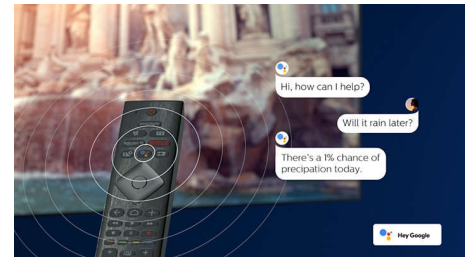

AI-häälujuhtimine

Google Assistantiga rääkimiseks vajutage kaugjuhtimispuuldil olevat nuppu. Kontrollige telerit või Google Assistantiga ühilduvaid nutiseadmeid oma häälega. Või paluge Alexaiga ühendatud seadmetel oma telerit juhtida.