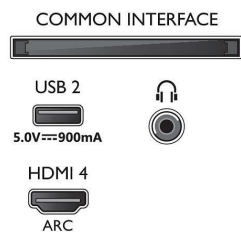

Smart TV funktsioonid

- Kasutaja interaktsioon: SimplyShare
- Interaktiivne TV: HbbTV (Hybrid Broadcast Broadband TV)
- Saated: Pause TV, USB-seadmele salvestamine*
- Lihtne installeerida: Leiab automaatselt Philipsi

50PUS8546/12

- seadmed, Seadmete ühendamisviisard, Võrgu installimisviisard, Seadistusviisard
- Kergesti kasutatav: Mitmefunktsiooniline nutikas menüünupp, Ekraanile kuvatav kasutusjuhend
- Uuendatav püsivara: Püsivara automaatse uuendamise viisard, Püsivara on uuendatav USB kaudu, Püsivara on uuendatav võrgu kaudu
- Ekraaniformaadi reguleerimine: Standardne – täida kogu ekraan, Ekraanile mahutamise, Ettenihutamine, Suumimine, venitamine, Laiakraan
- Kaugjuhtimispuult: hääljuhtimisega
- Häälassistent*: Sisseehitatud Google Assistant, RC koos mikrofoniga, Töötab Alexa

Multimeedia rakendused

- Videositusvormingud: Pakendvormingud: AVI, MKV, H264/MPEG-4 AVC, MPEG-1, MPEG-2, MPEG-4, VP9, HEVC (H.265), AV1, HEVC
- Muusikaesitusvormingud: AAC, MP3, WAV, WMA (v2 kuni v9.2), WMA-PRO (v9 ja v10)
- Toetatud subtiitrite formaadid: .SRT, .SUB, .TXT, .SMI
- Pildiesitusvormingud: JPEG, BMP, GIF, PNG, 360 foto, HEIF

Connections

Side