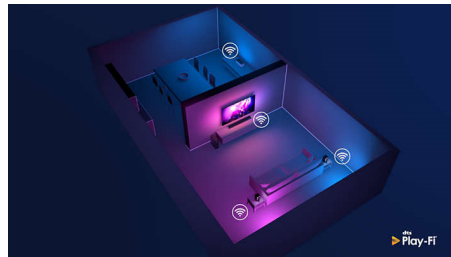

### DTS Play-Fi-ga ühilduv

DTS Play-Fi abil saate ühendada oma Philipsi teleri mis tahes toas asuvate ühilduvate kõlaritega. Kas teil on köögis juhtmevabad kõlarid? Kuulake filmi suupistete tegemise ajal