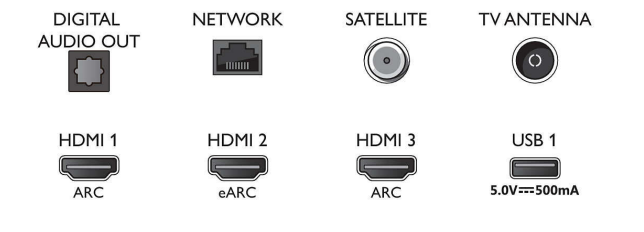

4K UHD LED Android TV

Kolmekülgse Ambilightiga TV Toetab peamised HDR-vorminguid, Pildiparandusmootor P5 Perfect, 126 cm (50") Android TV

Spetsifikatsioon

Ambilight

- Ambilighti funktsioonid: Sisseehitatud Ambilight+hue, Ambilight muusikas, Mängurežiim, Kohandamine seinavärviga, Salongi režiim, AmbiWakeup, AmbiSleep, Philipsi juhtmevabad kodukõlarid
- Ambilighti versioon: 3 küljel

Pilt/Ekraan

- Kuvasuhe: 16 : 9
- Ekraani diagonaalsuurus (tollides): 50 tolli
- Ekraani diagonaalsuurus (sentimeetrites): 126 cm
- Ekraan: 4K Ultra HD LED-teler
- Paneeli eraldusvõime: 3840 × 2160
- Pildimootor: Pildiparandusmootor P5 Perfect
- Pildiparandus: Ülikõrge lahutusvõime, Dolby Vision, HDR10+, Micro Dimming Pro, ISF värvihaldus
- Ekraani diagonaalsuurus (tollides): 50 tolli

Toetatavad ekraani lahutusvõimed

- Arvutisisendid on kõigil HDMI pesadel: HDR-toega, HDR10/ HLG, kuni 4K UHD 3840x2160 @60Hz, HDR-toega, HDR10+/ HLG
- Videosendid on kõigil HDMI pesadel: kuni 4K UHD 3840 x 2160 60Hz juures, HDR tugi, HDR10/

HLG (Hybrid Log Gamma), HDR10+/Dolby Vision

Tuuner/Vastuvõtt/Ülekanne

- Digi-TV: DVB-T/T2/T2-HD/C/S/S2
- Video taasesitus: PAL, SECAM
- MPEG-tugi: MPEG2, MPEG4
- Telekava*: 8 päeva elektrooniline telekava
- Signaalitugevuse näidik
- Teletekst: 1000 lehekülge hüperteksti
- HEVC tugi

Android TV

- OS: Android TV™ 10 (Q)
- Eelnevalt paigaldatud rakendused: Google Play filmid*, Google Play muusika*, Google Search, YouTube, Netflix, Amazoni video, BBC iPlayer, Amazon Prime Video, Disney+, Fitness App, Spotify
- Mälu maht (välkmälu): 16 GB*

Smart TV funktsioonid