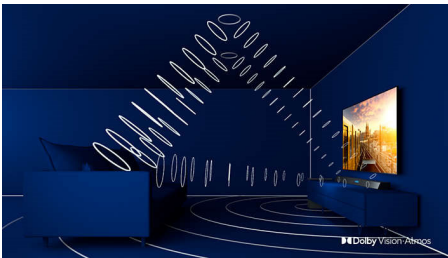

Dolby Vision y Dolby Atmos

Es compatible con los formatos de video y sonido premium de Dolby de HDR, lo que significa que el contenido se verá y oirá increíblemente real. Tanto si se trata de la última serie en streaming o de un disco Blu-ray, disfrutarás del contraste, el brillo y el color que reflejan las intenciones originales del director. Además, podrás disfrutar del sonido espacioso con claridad, detalle y profundidad.

Televisor LED 4K

Con cuatro veces la resolución del Full HD convencional, Ultra HD ilumina la pantalla con más de 8 millones de píxeles y nuestra exclusiva tecnología de escalado a resolución Ultra. Disfruta de imágenes mejoradas independientemente del contenido original, además de una calidad de nitidez superior, una percepción de la profundidad mejorada, un mayor nivel de contraste, movimientos naturales y detalles nítidos.