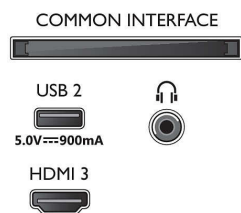

Specifikationer

Bild/visning

- Bildförhållande: 16:9
- Diagonal skärmstorlek (tum): 50 tum
- Diagonal skärmstorlek (metrisk): 126 cm
- Display: 4K Ultra HD LED
- Bildförbättring: Dolby Vision, HLG (Hybrid Log Gamma), Ultra Resolution, HDR10+-kompatibel, Micro Dimming
- Skärmsupplösning: 3840 x 2160
- Diagonal skärmstorlek (tum): 50 tum

Bildskärmsupplösningar som stöds

- Dateringångar på alla HDMI-ingångar: Upp till 4K

- UHD, 3840 x 2160, vid 60 Hz, Stöd för HDR, HDR10/HLG
- Videoingångar på alla HDMI-ingångar: Upp till 4K UHD, 3840 x 2160, vid 60 Hz, Stöd för HDR, HDR10/HLG (Hybrid Log Gamma), HDR10+/Dolby Vision

Connections

Side

Bottom

Specifikationer

- Uppgraderingsbar, inbyggd programvara: Guide för uppgradering av programvara, Programvara kan uppgraderas via USB, Uppgradering av fast programvara online
- Bildformatsjustering: Avancerat – flytta, Grundläggande – fyll skärm, Anpassa till skärmen, Zooma, sträcka ut, Bredbild
- Röstassistent*: Fingerar med Google Assistant