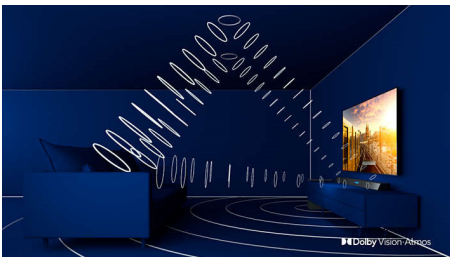

Dolby Vision + Dolby Atmos

Stöd för Dolbys förstklassiga ljud- och videofORMAT innebär att det HDR-innehåll du tittar på ser fantastiskt ut och låter fantastiskt. Du får en bild som återspeglar regissörens ursprungliga avsikter och upplever fylligt ljud med verklig skärpa och djup.