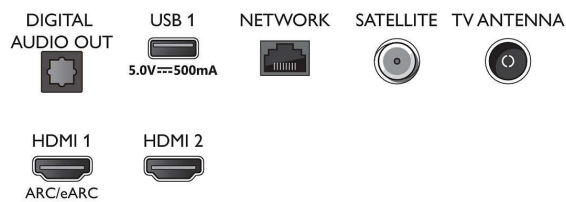

Specifikationer

Bild/visning

- Bildförhållande: 16:9
- Diagonal skärmstorlek (tum): 50 tum
- Diagonal skärmstorlek (metrisk): 126 cm
- Display: 4K Ultra HD LED
- Bildförbättring: Dolby Vision, HLG (Hybrid Log Gamma), Ultra Resolution, HDR10+-kompatibel, Micro Dimming
- Skärmsupplösning: 3840 x 2160
- Diagonal skärmstorlek (tum): 50 tum

Connections

Side

Bottom

Specifikationer

- Uppgraderingsbar, inbyggd programvara: Guide för uppgradering av programvara, Programvara kan uppgraderas via USB, Uppgradering av fast programvara online
- Bildformatsjustering: Avancerat – flytta, Grundläggande – fyll skärm, Anpassa till skärmen, Zooma, sträcka ut, Bredbild
- Röstassistent*: Fingerar med Google Assistant