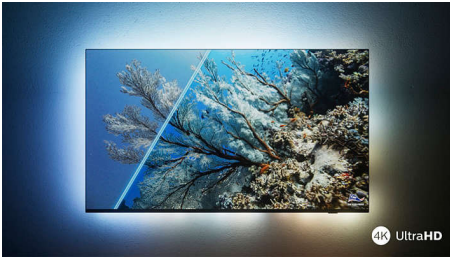

Smart LED-TV med 4K UHD
50 tum Dolby Vision och Dolby Atmos, Smart TV

Funktioner

Stöd för alla de främsta HDR-formaten

Philips 4K UHD-TV är kompatibel med alla större HDR-format, inklusive Dolby Vision. Oavsett om det är en serie du inte får missa eller det senaste tv-spelet blir skuggor djupare. Ljusa områden lyser. Färgerna är mer verklighetstroga.