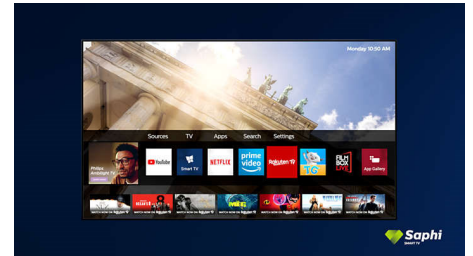

SAPHI TV Collection

Philips TV Collection. Netflix, Prime Video och mycket mer.