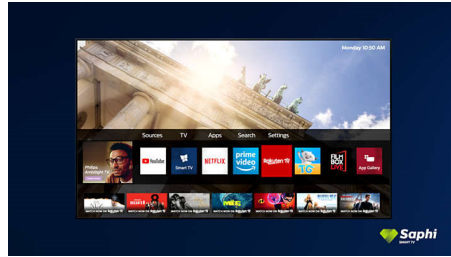

SAPHI smart-TV

Det snabba och intuitiva SAPHI-operativsystemet gör din Philips smart-TV till ett sant nöje att använda. Få fantastisk bildkvalitet och åtkomst till en tydlig ikonbaserad meny med en enda knapptryckning. Styr enkelt TV:n och navigera snabbt till populära Philips smart-TV-appar.

HDMI-anslutning

Ready for gaming

Din Philips TV har den senaste HDMI-anslutningen, och den växlar automatiskt till en inställning med låg input lag när du börjar spela ett spel på konsolen.

Design

Letar du efter en TV som passar i ditt rum? Den här smarta 4K-TV:n är klädd för tillfället! Den praktiskt taget kantfria skärmen passar i stort sett alla typer av inredningar. Med de

50PUS7506/12

tunna fötterna ser det ut som om skärmen flyter ovanför TV-enheten eller bordet.

Design

Matts svart ram. Tunna fötter.