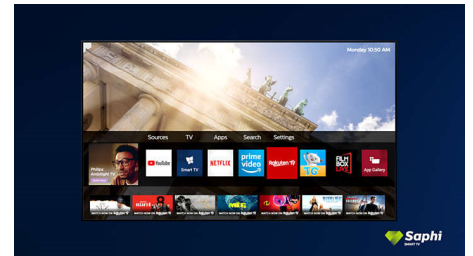

Saphi Smart-TV

SAPHI är ett snabbt och intuitivt operativsystem som gör din Philips Smart-TV ett sant nöje att använda. Njut av fantastisk bildkvalitet och få åtkomst till en tydlig ikonbaserad meny med endast en knapp. Använd TV:n enkelt, och navigera snabbt till populära Philips Smart-TV-appar inklusive YouTube, Netflix och mycket mer.