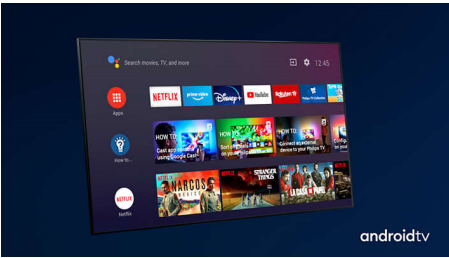

Android TV

Philips Android TV'niz istediğiniz içeriğe istediğiniz zaman erişmenizi sağlar. En sevdiğiniz uygulamaları görebileceğiniz şekilde ana ekranı kişiselleştirerek filmleri veya favori programlarınızı kolayca başlatabilir veya kaldığınız yerden devam edebilirsiniz.