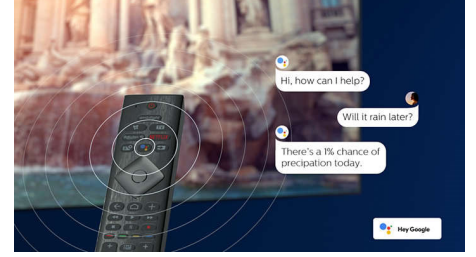

Yapay zeka ile sesli kontrol

Google Asistan ile konuşmak için uzaktan kumandadaki bir düğmeye basın. TV'yi veya Google Asistan ile uyumlu akıllı ev cihazlarını sesinizle kontrol edin. Alexa uyumlu cihazlar ile Alexa'dan TV'nizi kontrol etmesini isteyin.