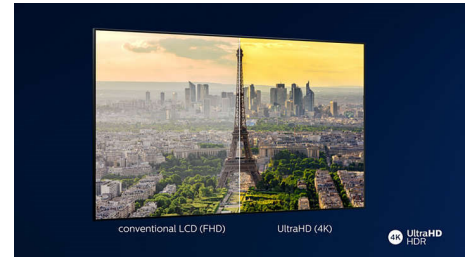

Önemli HDR formatlarını destekler

Philips TV'niz, HDR10+ video biçiminden en iyi şekilde yararlanmak üzere geliştirilmiştir. Kontrast, renk ve parlaklık seviyeleri her karede ayarlanır. İster kaçırmamanız gereken bir dizi, ister gişe rekortmeni yeni bir film izleyin, gölgeler hep daha derin olur. Parlak yüzeyler ışıldar. Renkler ise çok daha gerçekçi görünür. Dolby Vision ve Dolby Atmos. Sinema kalitesinde görüntü ve ses.

Dolby Vision-Atmos

androidtv