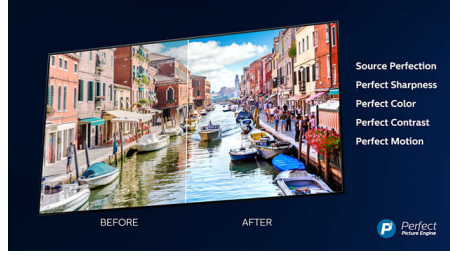

Philips P5 Görüntü Motoru

Philips P5 motoru ile artık sevdiğiniz içerikler çok daha parlak. Ayrıntılar gözle görülür ölçüde daha fazla derinlik kazanır. Renkler daha canlı, cilt tonları ise daha doğal görünür. Kontrast o kadar nettir ki her ayrıntıyı hissedebilirsiniz. Hareketler son derece akıcıdır.