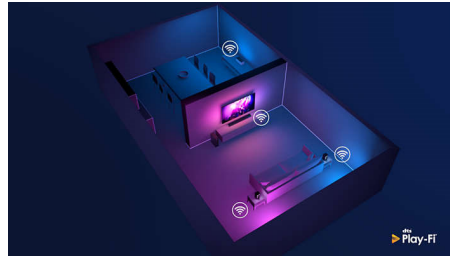

### DTS Play-Fi ile uyumlu

Philips TV'nizin DTS Play-Fi özelliği ile herhangi bir odadaki uyumlu hoparlörlere bağlanabilirsiniz. Atıştırmalık hazırlarken filmi dinlemek veya misafirlerinize içecek hazırlarken maç yorumunu kaçırmamak için mutfağınızda kablosuz hoparlör kullanabilirsiniz.