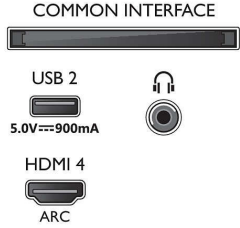

Android TV

- İS: Android TV™ 10 (Q)
- Önceden yüklenmiş uygulamalar: Google Play Movies*, Google Play Music*, Google Arama, YouTube, Netflix, Amazon instant video, BBC iplayer, Amazon Prime Video, Disney+, Fitness Uygulaması, Spotify
- Bellek boyutu(Flash): 16GB*

Smart TV Özellikleri

- Kullanıcı Etkileşimi: SimplyShare
- Etkileşimli TV: HbbTV
- Program: Pause TV, USB kaydı*
- Kurulum Kolaylığı: Philips cihazlarını otomatik algılama, Cihaz bağlantı Sihirbazı, Ağ kurulum Sihirbazı, Ayarlar yardımcısı Sihirbazı

58PUS8506/62

- Kullanım Kolaylığı: Tek akıllı menü düğmesi, Ekran üzerinde kullanım kılavuzu
- Yükseltilebilir belenim: Otomatik belenim yükseltme Sihirbazı, USB yoluyla yükseltilebilir belenim, Çevrimiçi belenim yükseltme, Arka planda belenim indirme
- Ekran Format Ayarları: Temel - Ekran Doldurma, Ekran sığdırma, Gelişmiş - Kaydırma, Yakınlaştırma, uzatma, Geniş ekran
- Uzaktan Kumanda: Sesli
- Sesli asistan*: Dahili Google Asistan, Mikrofon ile uzaktan kumanda., Alexa ile çalışır

Multimedya Uygulamaları

- Video Oynatma Formatları: Kapsamlar: AVI, MKV, H264/MPEG-4 AVC, MPEG-1, MPEG-2, MPEG-4, VP9, HEVC (H.265), AV1
- Müzik Çalma Formatları: AAC, MP3, WAV, WMA (v2 - v9.2 arası), WMA-PRO (v9 ve v10)
- Altyazı Formatları Desteği: .SRT, .SUB, .TXT, .SMI
- Fotoğraf Görüntüleme Formatları: JPEG, BMP, GIF, PNG, 360 fotoğraf, HEIF

İşleme

- İşleme Gücü: Dört Çekirdekli

Connections

Side