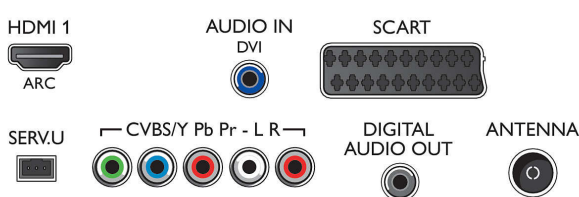

Povezljivost

- Število priključkov AV: 1
- Število priključkov HDMI: 2
- Število priključkov SCART (RGB/CVBS): 1
- Število priključkov USB: 1
- Ostali priključki: Antena IEC75, Standardni vmesnik plus (CI+), Izhod za slušalke, Zvočni vhod L/D, Digitalni avdio izhod (koaksialni)

Napajanje

- Omrežno napajanje: 220–240 V AC, 50/60 Hz
- Temperatura okolja: 5 °C do 35 °C
- Poraba energije v stanju pripravljenosti: $\leq 0,3$ W
- Razred na energetske oznaki: A+
- Moč na energetske oznaki EU: 43 W
- Funkcije varčevanja z energijo: Časovnik za samodejni izklop, Način Eco, Izklop slike (za radio)
- Poraba energije v izklopljenem stanju: $\leq 0,3$
- Letna poraba energije: 62 kWh

Dodatna oprema

- Priložena dodatna oprema: Daljinski upravljalnik, 2 bateriji AAA, Namizno stojalo, vodnik za hiter začetek, Brošura s pravnimi in varnostnimi informacijami, Garancijski list, Stranski povezovalni kabel AV, Uporabniški priročnik

Dimenzije

- Širina izdelka: 891 mm
- Višina izdelka: 536 mm
- Globina izdelka: 64,7 mm
- Teža izdelka: 8,3 kg
- Širina izdelka (s stojalom): 891 mm
- Višina izdelka (s stojalom): 583 mm
- Globina izdelka (s stojalom): 250 mm
- Teža izdelka (s stojalom): 10,2 kg
- Širina škatle: 980 mm
- Višina škatle: 620 mm
- Globina škatle: 150 mm
- Teža vključno z embalažo: 15,4 kg
- Združljiv s stenskim nosilcem: 200 x 200 mm

Side

COMMON INTERFACE

Rear

Datum izdaje 2023-10-09

Različica: 5.1.3

EAN: 87 12581 68622 2

© 2023 Koninklijke Philips N.V.
Vse pravice pridržane.

Specifikacije se lahko spremenijo brez predhodnega obvestila. Blagovne znamke so v lasti podjetja Koninklijke Philips N.V. ali drugih lastnikov.

www.philips.com

* Snemanje na USB je na voljo samo za digitalne kanale, omejuje pa ga lahko zaščita proti kopiranju oddaj (CI+). Možne so omejitve glede na državo in kanal.

* Televizor podpira sprejem DVB za nekodirane kanale. Določeni operaterji DVB mogoče niso podprti. Posodobljen seznam si lahko ogledate med pogostimi vprašanji na Philipsovi spletni strani za podporo. Nekateri operaterji zahtevajo modul za pogojni dostop in naročnino. Za več informacij se obrnite na operaterja.

* Poraba energije v kWh na leto za televizor, ki deluje 4 ure na dan 365 dni. Dejanska poraba energije je odvisna od uporabe televizorja.

* Elektronski programski vodnik in dejanska vidljivost (do 8 dni) sta odvisna od države in operaterja.