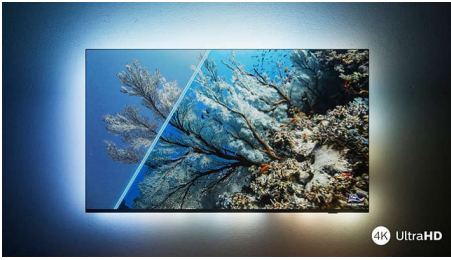

Smart TV LED 4K UHD

Principales formatos HDR compatibles Dolby Vision y Dolby Atmos, Smart TV con SAPHI de 108 cm (43"), Pixel Precise Ultra HD

Destacados

43PUS7657/12

TV LED 4K UHD

Te encantará todo lo que veas en este TV LED 4K UHD. El motor Pixel Precise Ultra HD de Philips optimiza la calidad de imagen para ofrecer imágenes nítidas, colores ricos y movimientos suaves. Siempre disfrutarás de la mejor experiencia visual posible.

Diseño atractivo y fino.

¿Buscas un televisor que se adapte a tu sala? La pantalla prácticamente sin bisel de este Smart TV 4K es perfecta para todo tipo de interiores, y la base compacta en plateado hace que parezca que la pantalla está flotando. Nuestros

embalajes y folletos adjuntos utilizan papel y cartón reciclado.