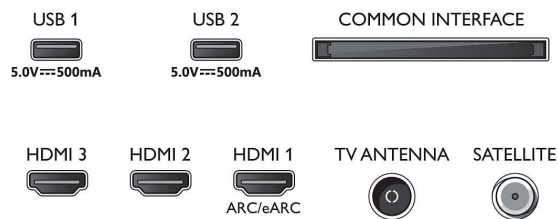

Smart TV LED 4K UHD

Principales formatos HDR compatibles Dolby Vision y Dolby Atmos, Smart TV con SAPHI de 108 cm (43"), Pixel Precise Ultra HD

Especificaciones

Imagen/Pantalla

- Tamaño diagonal de pantalla (métrico): 108 cm
- Pantalla: LED 4K Ultra HD
- Resolución de pantalla: 3840 x 2160
- Frecuencia de actualización nativa: 60 Hz
- Motor de imagen: Pixel Precise Ultra HD
- Mejora de la imagen: Dolby Vision, HLG (Hybrid Log Gamma), Compatible con HDR10+
- Tamaño diagonal de pantalla (pulgadas): 43 pulgadas

Resolución de pantalla compatible

- Entradas de ordenador en todas las conexiones HDMI: 4K UHD de hasta 3840 x 2160 a 60 Hz, Compatible con HDR, HDR10/HLG
- Entradas de video en todas las conexiones HDMI: Hasta 4K UHD de 3840 x 2160 a 60 Hz, Compatible con HDR, HDR10/HLG (Hybrid Log Gamma)

Sintonizador/recepción/transmisión

- Televisión digital: TDT/T2/T2-HD/C/S/S2
- Guía de programación de televisión*: Guía

43PUS7657/12

- electrónica de programación de 8 días
- Indicación de la fuerza de la señal
- Teletexto: Hipertexto de 1000 páginas
- Compatibilidad HEVC

Funciones de Smart TV

- Interacción con el usuario: SimplyShare, Duplicación de pantalla
- Aplicaciones de Smart TV*: Tiendas de video en línea, Explorador de Internet abierto, Televisión a pedido, YouTube, Netflix TV
- Simple instalación: Detección automática de

Connections

Side

Rear