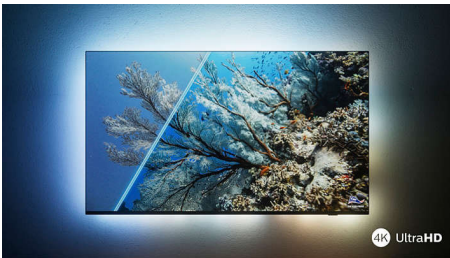

PHILIPS

Android TV 4K UHD

Televisor con Ambilight en 3 lados Principales formatos HDR compatibles, Dolby Vision y Dolby Atmos, Android TV de 108 cm (43")

Destacados

43PUS8007/12

Philips Ambilight

Gracias a Philips Ambilight, la increíble experiencia de ver un televisor Philips es aún mayor. Las luces LED alrededor del borde del televisor brillan y cambian de color en perfecta sincronía con los colores de la acción en pantalla o de la música. Es tan cálido y envolvente que te preguntarás cómo has podido disfrutar de la televisión sin él.

TV LED 4K UHD

Te encantará todo lo que veas en este TV LED 4K UHD. El motor Pixel Precise Ultra HD de Philips optimiza la calidad de imagen para ofrecer imágenes nítidas, colores ricos y movimientos suaves. Siempre disfrutarás de la mejor experiencia visual posible.

Diseño atractivo y fino.

¿Buscas un televisor que se adapte a tu sala? La pantalla prácticamente sin bisel de este Smart TV 4K es perfecta para todo tipo de interiores, y la base compacta en color negro mate hace que parezca que la pantalla está flotando. Nuestros embalajes y folletos adjuntos utilizan papel y cartón reciclado.