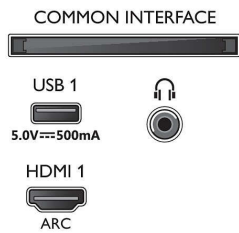

Android TV

- Sistema operativo: Android TV™ 11 (R)
- Aplicaciones preinstaladas: Amazon Prime Video, BBC iplayer, Disney+, Netflix, YouTube
- Tamaño de la memoria (Flash): 16 GB*
- Nube de juegos: Stadia

Funciones de Smart TV

- Televisión interactiva: HbbTV
- Fácil de usar: Botón único del menú inteligente, Manual de usuario en pantalla
- Firmware actualizable: Asistente para la actualización del firmware, Firmware actualizable a través de USB, Actualización de firmware en línea, Actualización de aplicaciones en segundo plano
- Asistente de voz*: Compatible con Google Assistant*

43PUS8007/12

Aplicaciones multimedia

- Formatos de reproducción de vídeo: Contenedores: AVI, MKV, H264/MPEG-4 AVC, MPEG-1, MPEG-2, MPEG-4, HEVC (H.265), VP9, AV1
- Formatos de reproducción de música: AAC, MP3, WAV, WMA (v2 hasta v9.2), WMA-PRO (v9 y v10)
- Formatos de subtítulos compatibles: .SMI, .SRT, .SUB, .TXT, .ASS, .SSA
- Formatos de reproducción de imagen: JPEG, BMP, GIF, PNG, HEIF

En procesamiento

- Potencia de procesamiento: Cuatro núcleos

Sonido

- Potencia de salida (RMS): 20 W
- Configuración del altavoz: 2 altavoces de rango completo de 10 W
- Mejora del sonido: Diálogo nítido, Dolby Atmos, Nivelador automático de volumen, Mejora de graves Dolby

Conectividad

- Número de conexiones de HDMI: 4

Connections

Side