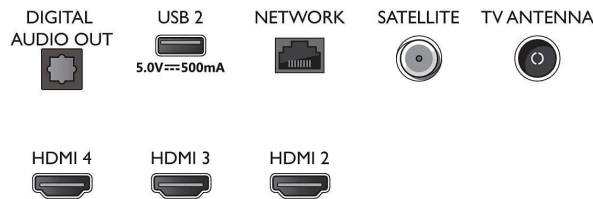

En procesamiento

- Potencia de procesamiento: Cuatro núcleos

Sonido

- Potencia de salida (RMS): 20 W
- Configuración del altavoz: 2 altavoces de rango completo de 10 W
- Mejora del sonido: Diálogo nítido, Dolby Atmos, Nivelador automático de volumen, Mejora de graves Dolby

Conectividad

- Número de conexiones de HDMI: 4

Connections

Side

Bottom

Android TV 4K UHD

Televisor con Ambilight en 3 lados Principales formatos HDR compatibles, Dolby Vision y Dolby Atmos, Android TV de 108 cm (43")

Especificaciones

- Funciones de HDMI: Canal de retorno de audio, 4K
- EasyLink (HDMI-CEC): Conexión mediante mando a distancia, Control de audio del sistema, Modo de espera del sistema, Reproducción con una sola pulsación
- Número de USB: 2
- Conexión inalámbrica: Wi-Fi 802.11n, 2x2, doble banda, Bluetooth 5.0
- Otras conexiones: Conector de satélite, Common Interface Plus (CI+), Salida de audio digital (óptica), Ethernet-LAN RJ-45, Salida de auriculares, Conector del servicio
- HDCP 2.3: Sí en todas las conexiones HDMI
- HDMI ARC: Sí, en la conexión HDMI1