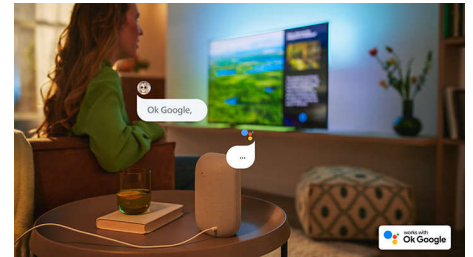

Diseño atractivo y fino.

¿Buscas un televisor que se adapte a tu sala? La pantalla prácticamente sin bisel de este Smart TV 4K es perfecta para todo tipo de interiores, y la base compacta en color negro mate hace que parezca que la pantalla está flotando. Nuestros embalajes y folletos adjuntos utilizan papel y cartón reciclado.

Ideal para jugar.

Tu televisor Philips te permite sacar el máximo partido a tu consola, con una experiencia de juego rápida y unos gráficos fluidos. La conectividad HDMI compatible con VRR y el ajuste de baja latencia se activan automáticamente al encender la consola. El modo de juego de Ambilight te sumerge aún más en la acción.

Android TV

Tu Android TV de Philips te ofrece el contenido que quieres cuando lo quieres. Puedes personalizar la pantalla de inicio para mostrar tus aplicaciones favoritas, lo que te facilitará la reproducción de las películas y los programas que te encantan. También puedes reproducirlos desde donde los dejaste.

Control por voz con IA

Puedes utilizar tu voz para controlar tu Android TV de Philips a través de cualquier altavoz que incorpore el Asistente de Google o mediante una aplicación de mando a distancia para Android TV. ¿Quieres buscar aplicaciones, transmitir contenido o jugar a juegos? Solo tienes que pedirlo.