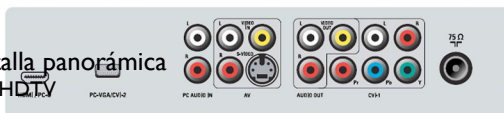

Flat TV de pantalla panorámica
32" LCD, Monitor HDTV

Especificaciones

32PF5321/77

Imagen/pantalla

- Relación de aspecto: 16:9, Pantalla panorámica
- Tamaño diagonal de pantalla (pulgadas): 32 pulgadas
- Tamaño diagonal de pantalla (métrico): 80 cm
- Resolución de pantalla: 1366 x 768 p
- Brillo: 500 cd/m²
- Relación de contraste (estándar): 800:1
- Mejora de la imagen: Escaneo progresivo, Combfilter 3D, Cámara lenta 3/2 - 2/2, Reducción digital de ruido, Supresión de línea dentada, Ajuste de la nitidez, Ajuste de temperatura de color, Contrast Plus, Digital Crystal Clear, Active Control + sensor de luz
- Tipo de pantalla de visualización: LCD TFT Active Matrix WXGA
- Tiempo de respuesta (estándar): 8 ms
- Ángulo de visualización (horizontal): 176 grado
- Ángulo de visualización (vertical): 176 grado
- Optimización de pantalla: Pantalla con revestimiento antirreflejo

Resolución de pantalla soportada

- Formatos de computadora: 640 x 480, 60, 67, 72, 75 Hz, 800 x 600, 56, 60, 72, 75 Hz, 1024 x 768, 60, 70, 75 Hz, 1280 x 768, 60 Hz
- Formatos de video: 640 x 480i - 1Fh, 640 x 480p - 2Fh, 720 x 576i - 1Fh, 720 x 576p - 2Fh, 1280 x 720p - 3Fh, 1920 x 1080i - 2Fh

Sintonizador/recepción/transmisión

- Bandas del sintonizador: Hiperbanda, Canal S, UHF, VHF
- Sistema de TV: NTSC, PAL N, PAL M
- Número de presintonías: 125
- Reproducción de video: NTSC, PAL
- Pantalla del sintonizador: PLL

Comodidad

- Protección para niños: Bloqueo infantil + control para padres
- Instalación simplificada: almacenamiento automático de canales, Sintonización fina
- Fácil de usar: Interfaz gráfica del usuario, Lista de programas, Control lateral, AutoSound, AutoPicture, Lista Smart Surf de 8 canales
- Reloj: Timer de suspensión, Reloj despertador
- Ajustes del formato de pantalla: 4:3, Expansión 14:9 para películas, Expansión 16:9 para películas, Zoom de subtítulos, Súper zoom, Pantalla panorámica
- Control remoto: Amp, DVD, TV, Multifuncionalidad
- Tipo de cont. remoto: RCFN05SPS00
- Idiomas de los menús en pantalla: Portugués, Inglés, Español, Francés
- Montaje VESA: 200 x 100 mm
- Picture in Picture: Picture in graphics

Sonido

- Ecuadorador: 5 bandas
- Potencia de salida (RMS): 2 x 15 W RMS
- Sistema de sonido: Estéreo, Virtual Dolby Surround, SAP
- Mejora del sonido: Optimización dinámica de graves