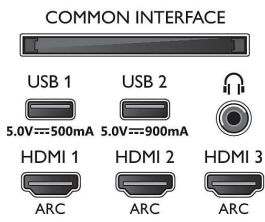

Connections

Side

Bottom

4K UHD OLED Android TV

164 cm (65") Ambilight TV 5000 Pildikvaliteedi indeks, HDR 10+ / WCG 99%, Pildiparandusmootor P5 Perfect

Spetsifikatsioon

Android TV

- OS: Android TV™ 9 (Pie)
- Eelnevalt paigaldatud rakendused: Google Play filmid*, Google Play muusika*, Google Search, YouTube
- Mälu maht (välkmälu): 16 GB*