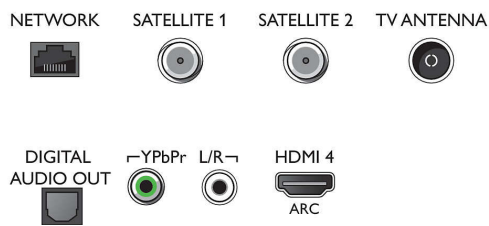

Connections

Side

Bottom

4K UHD OLED Android TV

164 cm (65") Ambilight TV 5000 Pildikvaliteedi indeks, HDR 10+ / WCG 99%, Pildiparandusmootor P5 Perfect

Spetsifikatsioon

Android TV

- OS: Android TV™ 9 (Pie)
- Eelnevalt paigaldatud rakendused: Google Play filmid*, Google Play muusika*, Google Search, YouTube
- Mälu maht (välkmälu): 16 GB*