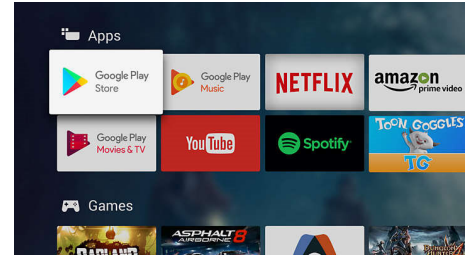

TV sisu

Google Play Store ja Philipsi rakenduste galerii pakuvad rohkem kui tavalised telesaated. Nautige internetis lõputult filme, telesaateid, muusikat, rakendusi ja mängu. On, mida nautida.

AI häälujuhtimine.

Juhtige Philipsi Androidi telerit oma häälega. Soovite mängida mängu, vaadata Netflix'i või otsida Google Play kauplusest filme või app'e? Lihtsalt öelge seda telerile. Saate juhtida ka kõiki Google Assistantiga ühilduvaid nutikaid koduseadmeid – näiteks hämmardada filmiõhtu jaoks valgust või seadistada termostaati. Seda kõike diivanilt lahkumata. Enam ei pea te pidevalt oma telekapulti otsima. Nüüd saate Philipsi nutitelerit oma hääle abil juhtida, kasutades Alexa'ga ühilduvaid seadmeid, nagu Amazon Echo. Alexa'ga saate oma teleri sisse lülitada, kanalit vahetada, mängukonsooliga mängida ja palju muud.

Perfect Natural Reality

Perfect Natural Reality. Sügavam, detailsem.

Selge dialoog

Selge dialoog. Õhkõrnad detailid. Kõmisevad efektid.

Selge heli

Selge heli integreeritud bassikõlarist ja kõrgsageduskõlaritest

Elegantne disain.

Elegantne disain. Kitsas metallist ümbrise ja pöördalus.