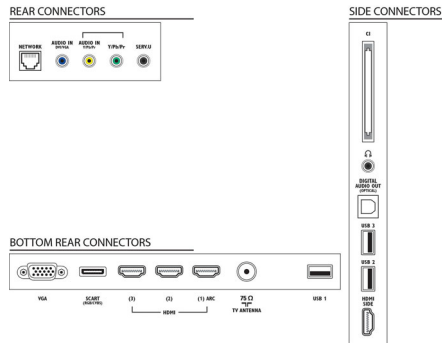

Характеристики

Изображение/дисплей

- Формат изображения: 16:9
- Размер экрана по диагонали (в дюймах): 37 (дюймы)
- Размер экрана по диагонали (метрич.): 94 см
- Дисплей: LED Full HD
- Разрешение панели: 1920 x 1080p
- Яркость: 350 кд/м²
- Улучшение изображения: Pixel Plus HD, Perfect

- Motion Rate (PMR) 200 Гц
- Динамическая контрастность экрана: 500 000:1

Поддерживаемое разрешение дисплея

- Компьютерные входы: до 1920 x 1080 при 60 Гц
- Выходы: 24, 25, 30, 50, 60 Гц, до 1920x1080p

Тюнер/прием/передача

- Цифровое ТВ: DVB-C MPEG2*, DVB-C MPEG4*, DVB-T MPEG2*, DVB-T MPEG4*
- Воспроизведение видео: NTSC, PAL, SECAM

Приложения Smart TV

- Управление: Приложение MyRemote (iOS и Android), Поддержка USB-клавиатуры и мыши
- Net TV: Просмотр прошедших телепрограмм,