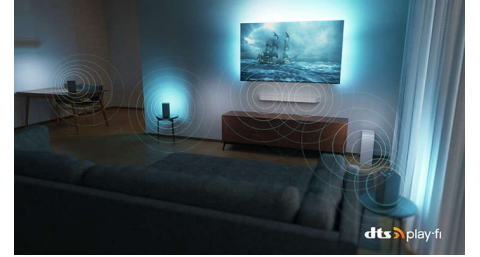

DTS Play-Fi

DTS Play-Fi özellikli Philips Kablosuz Ev Sistemi, evinizdeki uyumlu soundbar'lara ve kablosuz hoparlörlere saniyeler içinde bağlanmanıza olanak tanır. Mutfaktan filmlerin sesini duyun. İstedğiniz her yerde müzik çalın. Ambilight TV'nizi merkezi hoparlör olarak kullanarak bir ev sineması surround ses sistemi bile oluşturabilirsiniz.

AMBILIGHT tv

P AI Intelligent Picture Engine

OLED

IMAX ENHANCED

Dolby VISION-ATMOS

nVIDIA G-SYNC

Google TV

Ok Google