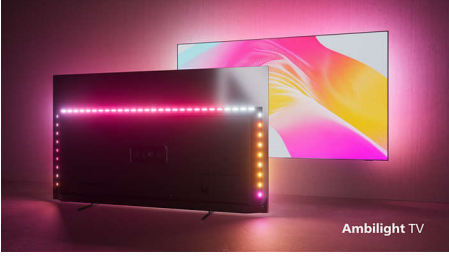

77OLED818

PHILIPS

4K Ambilight TV

194 cm (77 inç) Ambilight TV P5 AI perfect görüntü motoru, Dolby Atmos ses kalitesi, Google TV™

Özellikler

Yeni nesil Ambilight

Yeni nesil Ambilight ile ekranın arkasında bulunan LED'ler; daha ayrıntılı, daha iyi tanımlanmış ve içerikle her zamankinden daha uyumlu renkli bir ışık halesiyle sizi içine çekiyor! Ayrıca, Ambilight ile harika görünen Aurora işleviyle oluşturulmuş görüntü ve video koleksiyonuyla boş bir ekranı canlandırabilirsiniz.