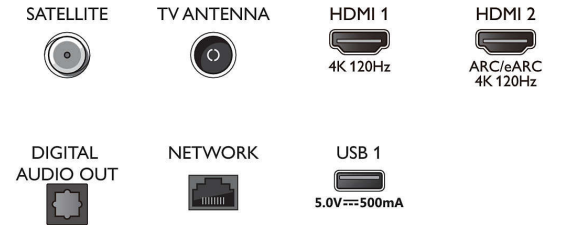

Tuner/Alım/İletim

- Dijital TV: DVB-T/T2/T2-HD/C/S/S2
- TV Program rehberi*: 8 günlük Elektronik Program Rehberi

Connections

Side

Bottom

4K Ambilight TV

194 cm (77 inç) Ambilight TV P5 AI perfect görüntü motoru, Dolby Atmos ses kalitesi, Google TV™

77OLED818/12

Teknik Özellikler

- Sinyal gücü göstergesi: Var
- Teletext: 1000 sayfa Yardımlı Metin
- HEVC desteği: Var

Android TV

- İS: Google TV™
- Önceden yüklenmiş uygulamalar: Google Play Movies*, Google Arama, YouTube, Netflix, Apple TV, Amazon Prime Video, Disney+, Fitness Uygulaması, YouTube Music, Ambilight Aurora
- Bellek boyutu(Flash): 16GB*
- Oyun bulutu: Geforce Now