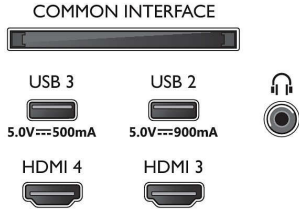

Görüntü/Ekran

- Çapraz ekran boyutu (inç): 77 inç
- Çapraz ekran boyutu (metrik): 194 cm

- Ekran: 4K Ultra HD OLED
- Ekran çözünürlüğü: 3840 x 2160
- Yerel yenileme hızı: 120 Hz
- Fotoğraf motoru: P5 AI Perfect Görüntü Motoru
- Görüntü geliştirme: Perfect Natural Motion, Micro Dimming Perfect, Geniş Renk Gamı %99 DCI/P3, Dolby Vision, HLG (Hybrid Log Gamma), Yapay Zeka Destekli Görüntü Kalitesi modu, CalMAN Ready, IMAX enhanced modu, HDR10+ Uyarlanabilir, Film yapımcısı modu

Tuner/Alım/İletim

- Dijital TV: DVB-T/T2/T2-HD/C/S/S2
- TV Program rehberi*: 8 günlük Elektronik Program Rehberi

Connections

Side

Bottom

4K Ambilight TV

194 cm (77 inç) Ambilight TV P5 AI perfect görüntü motoru, Dolby Atmos ses kalitesi, Google TV™