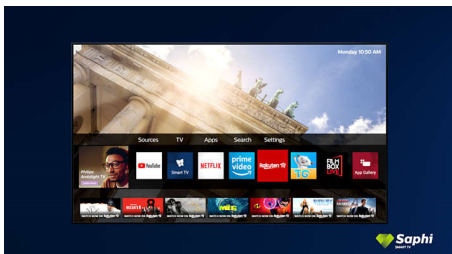

Kõlar

Väike teler ei ole iial nii hea heliga olnud. Kuulake iga detaili täiusliku selguse ning rikkaliku ja võimsa bassiga. Mitu kesk-, kõrg- ja madalsagedusmagnetit tagavad suurepärase helikvaliteedi, et äratada teie jaoks ellu filmid, saated, mängud ja muusika. Ja mis veelgi parem - tänu juhtmevabale Bluetooth ühenduvusele on oma lemmiklaule ja esitusloendeid nüüd uskumatult lihtne ülihea heliga kuulata.

Full HD LED-teler

Viige Full HD-d kasutades HD järgmisele tasemele. Suurema heledusega täpsemaid pilte, paremat kontrasti ja tõetruid värve pakkuv Full HD ekraan muudab telerivaatamiskogemuse veelgi paremaks.

Pixel Plus HD

Philips Pixel Plus HD mootor optimeerib pildikvaliteeti, et pakkuda kauni kontrastsusega selget pilti. Saate tänu heledamatele valgetele ja tumedamatele mustadele toonidele nautida teravamalt pilti, olenemata sellest, kas striimite sisu internetist või vaatate tavatelevisiooni.

Micro Dimming Pro

Micro Dimming Pro optimeerib teie teleri kontrastsust, olenevalt ruumi valgusoludest. Koos spetsiaalse tarkvaraga, mis analüüsib pilti 6400 erinevas piirkonnas, saate nautida võrratut kontrastust ja pildikvaliteeti ning tõeliselt elutruud visuaalset kogemust nii päeval kui ka öösel.

SAPHI

SAPHI on kiire ja intuitiivne operatsioonisüsteem, mis võimaldab Philipsi Smart TV kasutamisest puhast rõõmu tunda. Nautige suurepäraselt pildikvaliteeti ja ühe nupuvajutusega ligipääsetavat lihtsa kujundusega menüüd. Nii saate telerit lihtsasti juhtida ning kiiresti Philipsi Smart TV populaarseid rakendusi (sh YouTube, Netflix jne) avada.