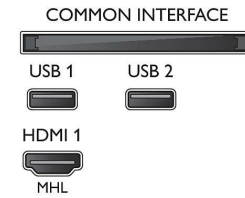

Üliõhuke Full HD LED Smart TV
80 cm (32") 500 Pildikvaliteedi indeks, FHD, Pixel Plus HD

32PFS5863/12

Spetsifikatsioon

Connections

Side

Rear

Väljalaske kuupäev
2023-08-04

Version: 8.0.1