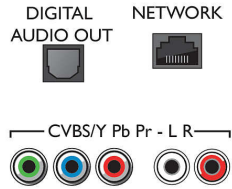

Micro Dimming Pro

Micro Dimming Pro optimeerib teie teleri kontrastsust, olenevalt ruumi valgusoludest. Koos spetsiaalse tarkvaraga, mis analüüsib pilti 6400 erinevas piirkonnas, saate nautida võrratut kontrastust ja pildikvaliteeti ning tõeliselt elutruud visuaalset kogemust nii päeval kui ka öösel.

Üliõhuke Full HD LED Smart TV
80 cm (32") 500 Pildikvaliteedi indeks, FHD, Pixel Plus HD

32PFS5863/12

Spetsifikatsioon

Connections

Side

Rear

Väljalaske kuupäev
2023-08-04

Version: 8.0.1