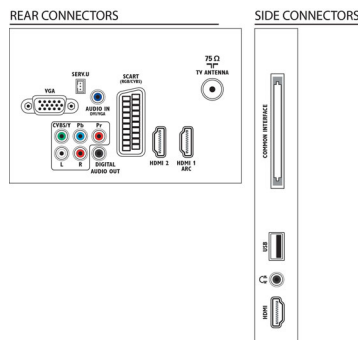

Príkon

- Napájanie zo siete: 220 – 240 V, 50 Hz
- Okolité teplota: 5 °C až 35 °C
- Spotr. energie v pohotovostnom stave: $0.3W$
- Trieda energetického štítku
- Energetický štítk Európskej únie: 59 W
- Funkcie úspory energie: Režim Eko, Vypnutie obrazu (pre rádio)
- Ročná spotreba energie: 87 kWh

Príslušenstvo

- Dodávané príslušenstvo: Siet'ový napájací kábel, Diaľkové ovládanie, Dve batérie AAA, Podstavec na stôl, Stručná príručka spustenia, Brožúrka s právnymi a bezpečnostnými informáciami, Záručný list

Rozmery

- Šírka prístroja: 978,2 mm
- Výška prístroja: 594,1 mm
- Hĺbka prístroja: 58,0 mm
- Hmotnosť výrobku: 13,2 kg
- Šírka zostavy (so stojanom): 978,2 mm
- Výška zostavy (so stojanom): 637,1 mm
- Hĺbka zostavy (so stojanom): 230,9 mm
- Hmotnosť produktu (+ stojan): 15,2 kg
- Šírka krabice: 1100 mm
- Výška krabice: 705 mm
- Hĺbka krabice: 133 mm
- Kompatibilný držiak na stenu: 400 x 400 mm
- Hmotnosť vrátane balenia: 17,5 kg

Dátum vydania
2023-08-04

Verzia: 4.0.5

EAN: 87 12581 65314 9

© 2023 Koninklijke Philips N.V.
Všetky práva vyhradené.

Autor si vyhradzuje právo zmeny špecifikácií bez oznámenia. Ochranné známky sú majetkom Koninklijke Philips N.V. alebo ich príslušných vlastníkov.

www.philips.com

* Televízor podporuje príjem signálu DVB voľne prístupného vysielania. Špecifickí operátori DVB nemusia byť podporovaní. Aktuálny zoznam nájdete v časti Najčastejšie otázky na stránke podpory výrobkov spoločnosti Philips. Niektorí operátori vyžadujú podmienený prístup a registráciu. Ďalšie informácie získate u svojho operátora.

* Spotreba energie v kWh za rok na základe spotreby energie televízora spusteného 4 hodiny denne po dobu 365 dní. Skutočná spotreba energie bude závisieť od spôsobu využívania televízora.