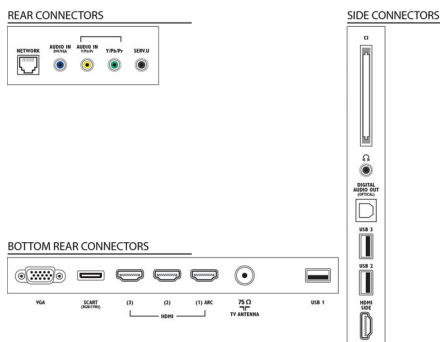

Мультимедийные приложения

- Форматы воспроизведения видео: Контейнеры: AVI, MKV, H264/MPEG-4 AVC, MPEG-1, MPEG-2, MPEG-4, WMV9/VC1
- Форматы воспроизведения музыки: AAC, MP3, WMA версии 2 до версии 9.2
- Форматы воспроизведения изображений: JPEG

Комфорт

- Легкость установки: Автопоиск устройств Philips, Мастер подключения к устройству, Мастер настройки сети, Мастер установки поддержки

- Удобство использования: Кнопка домашнего меню, Экранное руководство пользователя
- Подключение к компьютерной сети: Сертификация DLNA 1.5
- Регулировка формата экрана: Автозаполнение, Автомасштабирование, Расширение формата 16:9, Режим Super Zoom, Не в масштабе, Широкий экран
- Электронный гид телепередач: Электронный гид телепередач на 8 дней
- Индикатор уровня сигнала
- Телетекст: 1200-страничный гипертекст
- Обновление встроенной программы: Мастер обновления встроенной программы, Обновление встроенной программы через USB, Обновление программы устройства через Интернет

Звук

- Выходная мощность (среднеквадр.): 28 Вт (2 x 14 Вт)
- Улучшение звука: AmbiWOOx, Автоматическая регулировка громкости, Clear Sound, Incredible Surround