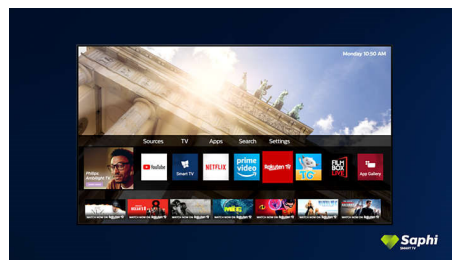

SAPHI

SAPHI es un sistema operativo rápido e intuitivo que hace que sea un verdadero placer usar tu Smart TV de Philips. Disfruta una gran

calidad de imagen y del acceso con un solo botón a un menú sencillo de íconos. Controla el televisor con facilidad y desplázate rápidamente por las aplicaciones más populares del Smart TV de Philips, como YouTube, Netflix y mucho más.