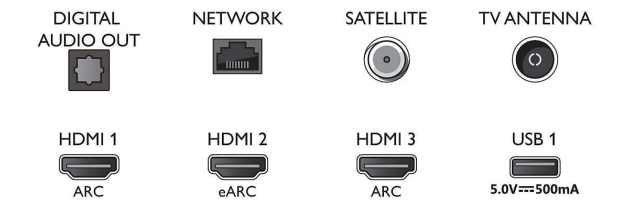

Sintonizador/recepción/transmisión

- Televisión digital: TDT/T2/T2-HD/C/S/S2
- Guía de programación de televisión*: Guía electrónica de programación de 8 días

Connections

Side

Bottom

Android TV LED 4K UHD

Televisor con Ambilight en 3 lados Principales formatos HDR compatibles, P5 Perfect Picture Engine, Android TV de 108 cm (43")

Especificaciones

- Indicación de la fuerza de la señal
- Teletexto: Hipertexto de 1000 páginas
- Compatibilidad HEVC

Android TV

- Sistema operativo: Android TV™ 11 (R)
- Aplicaciones preinstaladas: Google Play Películas*, Búsqueda de Google, YouTube, Netflix, BBC iplayer, Amazon Prime Video, Disney+, Spotify, Apple TV, YouTube Music
- Tamaño de la memoria (Flash): 16 GB*
- Nube de juegos: Geforce Now, Stadia