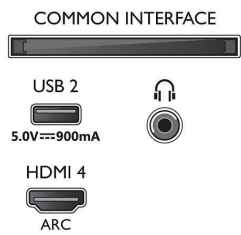

Android TV LED 4K UHD

Televisor con Ambilight en 3 lados Principales formatos HDR compatibles, P5 Perfect Picture Engine, Android TV de 108 cm (43")

43PUS8507/12

Especificaciones

Ambilight

- Funciones Ambilight: Ambilight+Hue integrado, Música y Ambilight, Modo de juego, Adaptable al color de la pared, Modo Lounge light, AmbiWakeup, AmbiSleep, Altavoces domésticos inalámbricos Philips, Aurora de Ambilight, Animación de inicio de Ambilight
- Versión Ambilight: 3 lados

Imagen/Pantalla

- Relación de aspecto: 16:9

- Tamaño diagonal de pantalla (métrico): 108 cm
- Pantalla: LED 4K Ultra HD
- Resolución de pantalla: 3840 x 2160
- Frecuencia de actualización nativa: 60 Hz
- Motor de imagen: P5 Perfect Picture Engine
- Mejora de la imagen: Dolby Vision, HDR10+, Modo de cineasta, Micro Dimming Pro, Natural Motion, Amplia gama de colores mejorada en un 90 % DCI/P3
- Tamaño diagonal de pantalla (pulgadas): 43 pulgadas

Resolución de entrada de la pantalla

- Resolución-Frecuencia de actualización: 576p-50 Hz, 640 x 480-60 Hz, 720p-50 Hz, 60 Hz, 2560 x 1440-60 Hz, 1920 x 1080p-24 Hz, 25 Hz, 30 Hz, 3840 x 2160p-24 Hz, 25 Hz, 30 Hz, 50 Hz, 60 Hz

Sintonizador/recepción/transmisión

- Televisión digital: TDT/T2/T2-HD/C/S/S2
- Guía de programación de televisión*: Guía electrónica de programación de 8 días

Connections

Side