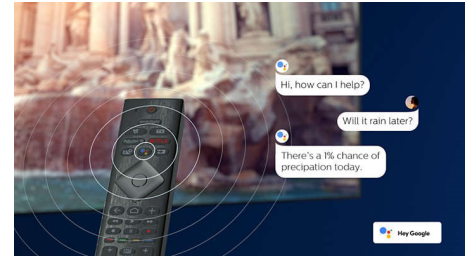

DTS Play-Fi-ga ühilduv

DTS Play-Fi abil saate ühendada oma Philipsi teleri mis tahes toas asuvate ühilduvate kõlaritega. Kas teil on köögis juhtmevabad kõlarid? Kuulake filmi suupistete tegemise ajal või pidage spordikommentaaredega sammu jooki valmistades.

AI-häälujuhtimine

Google Assistantiga rääkimiseks vajutage kaugjuhtimispuuldil olevat nuppu. Kontrollige telerit või Google Assistantiga ühilduvaid nutiseadmeid oma häälega. Või paluge Alexa-ga ühendatud seadmetel oma telerit juhtida.