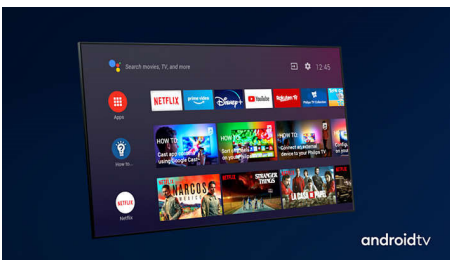

Android TV

Teie Philipsi Android TV tagab teile soovitud sisu ja just siis, kui te seda vajate. Saate lisada avakuvale oma lemmikrakendusi, mis muudavad armastatud filmide ja sarjade käivitamise eriti lihtsaks. Lisaks võite jätkata sealt, kus te ennist pooleli jäite.