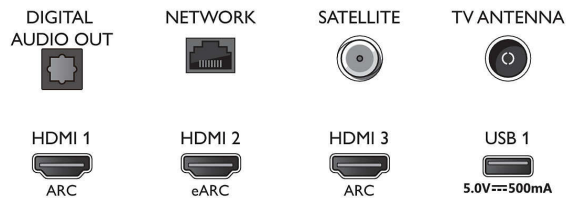

50PUS8506/12

- seadmed, Seadmete ühendamisviisard, Võrgu installimisviisard, Seadistusviisard
- Kergesti kasutatav: Mitmefunktsiooniline nutikas menüünupp, Ekraanile kuvatav kasutusjuhend
- Uuendatav püsivara: Püsivara automaatse uuendamise viisard, Püsivara on uuendatav USB kaudu, Püsivara on uuendatav võrgu kaudu, FVV allalaadimine taustal
- Ekraaniformaadi reguleerimine: Standardne – täida kogu ekraan, Ekraanile mahutamise, Ettenihutamine, Suumimine, venitamine, Laiekraan
- Kaugjuhtimispuul: hääljuhtimisega
- Häälassistent*: Sisseehitatud Google Assistant, RC koos mikrofoniga, Töötav Alexa

Multimeedia rakendused

- Videositusvormingud: Pakendvormingud: AVI, MKV, H264/MPEG-4 AVC, MPEG-1, MPEG-2, MPEG-4, VP9, HEVC (H.265), AV1, HEVC
- Muusikaesitusvormingud: AAC, MP3, WAV, WMA (v2 kuni v9.2), WMA-PRO (v9 ja v10)
- Toetatud subtiitrite formaadid: .SRT, .SUB, .TXT, .SMI
- Pildiesitusvormingud: JPEG, BMP, GIF, PNG, 360 foto, HEIF

Connections

Side

Bottom

4K UHD LED Android TV

Kolmekülgse Ambilightiga TV Toetab peamised HDR-vorminguid, Pildiparandusmootor P5 Perfect, 126 cm (50") Android TV

Spetsifikatsioon

Töötlus

- Töötlusvõimsus: Neljatuumaline