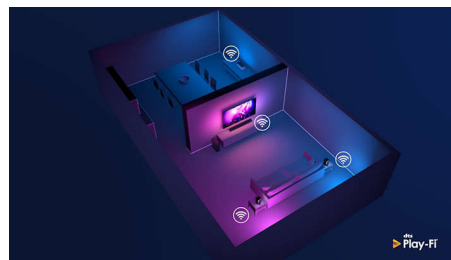

DTS Play-Fi-ga ühilduv

DTS Play-Fi abil saate ühendada oma Philipsi teleri mis tahes toas asuvate ühilduvate kõlaritega. Kas teil on köögis juhtmevabad kõlarid? Kuulake filmi suupistete tegemise ajal või pidage spordikommentaaredega sammu jooki valmistades.