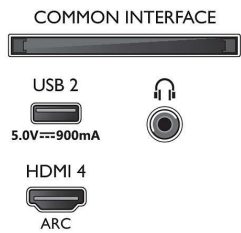

Smart TV funktsioonid

- Kasutaja interaktsioon: SimplyShare
- Interaktiivne TV: HbbTV (Hybrid Broadcast Broadband TV)
- Saated: Pause TV, USB-seadmele salvestamine*
- Lihtne installeerida: Leiab automaatselt Philipsi

50PUS8506/12

- seadmed, Seadmete ühendamisviisard, Võrgu installimisviisard, Seadistusviisard
- Kergesti kasutatav: Mitmefunktsiooniline nutikas menüünupp, Ekraanile kuvatav kasutusjuhend
- Uuendatav püsivara: Püsivara automaatse uuendamise viisard, Püsivara on uuendatav USB kaudu, Püsivara on uuendatav võrgu kaudu, FVV allalaadimine taustal
- Ekraaniformaadi reguleerimine: Standardne – täida kogu ekraan, Ekraanile mahutamise, Ettenihutamine, Suumimine, venitamine, Laiekraan
- Kaugjuhtimispuul: hääljuhtimisega
- Häälassistent*: Sisseehitatud Google Assistant, RC koos mikrofoniga, Töötav Alexa

Multimeedia rakendused

- Videositusvormingud: Pakendvormingud: AVI, MKV, H264/MPEG-4 AVC, MPEG-1, MPEG-2, MPEG-4, VP9, HEVC (H.265), AV1, HEVC
- Muusikaesitusvormingud: AAC, MP3, WAV, WMA (v2 kuni v9.2), WMA-PRO (v9 ja v10)
- Toetatud subtiitrite formaadid: .SRT, .SUB, .TXT, .SMI
- Pildiesitusvormingud: JPEG, BMP, GIF, PNG, 360 foto, HEIF

Connections

Side