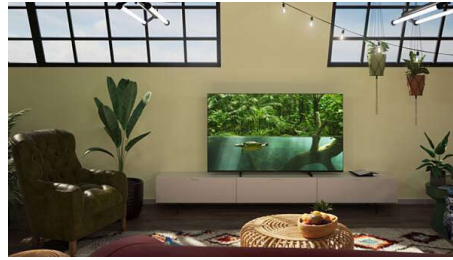

Philips LED
Smart TV LED 4K UHD

Principales formatos HDR
compatibles

Dolby Vision y Dolby Atmos
Smart TV con SAPHI de 164 cm
(65")
Pixel Precise Ultra HD

65PUS7607

Puro entretenimiento

Smart TV LED 4K UHD

Consigue ahora la imagen y el sonido que deseas con este televisor inteligente. Disfrutarás de tus películas favoritas con total nitidez o vibrarás con los juegos más intensos y fluidos. Y, con el sonido excelente Dolby Atmos, podrás sacar el máximo partido a la música y las bandas sonoras.

PHILIPS

Smart TV LED 4K UHD

Principales formatos HDR compatibles Dolby Vision y Dolby Atmos, Smart TV con SAPHI de 164 cm (65"), Pixel Precise Ultra HD

Destacados

65PUS7607/12

TV LED 4K UHD

Te encantará todo lo que veas en este TV LED 4K UHD. El motor Pixel Precise Ultra HD de Philips optimiza la calidad de imagen para ofrecer imágenes nítidas, colores ricos y movimientos suaves. Siempre disfrutarás de la mejor experiencia visual posible.

Televisor Philips 4K UHD

Imagen HDR vibrante. TV 4K UHD de Philips.

Diseño atractivo y fino

Diseño atractivo y fino

Diseño atractivo y fino.

¿Buscas un televisor que se adapte a tu sala? La pantalla prácticamente sin bisel de este Smart TV 4K es perfecta para todo tipo de interiores, y la base compacta en color negro mate hace que parezca que la pantalla está flotando. Nuestros embalajes y folletos adjuntos utilizan papel y cartón reciclado.