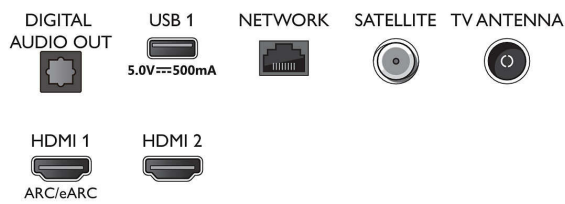

- Teletexto: Hipertexto de 1000 páginas
- Compatibilidad HEVC

Funciones de Smart TV

- Interacción con el usuario: SimplyShare, Duplicación de pantalla
- Aplicaciones de Smart TV*: Tiendas de video en línea, Explorador de Internet abierto, Televisión a pedido, YouTube, Netflix TV
- Simple instalación: Detección automática de dispositivos Philips, Asistente de instalación de red, Asistente de configuración
- Fácil de usar: Botón único del menú inteligente,

Connections

Side

Bottom

Smart TV LED 4K UHD

Principales formatos HDR compatibles Dolby Vision y Dolby Atmos, Smart TV con SAPHI de 164 cm (65"), Pixel Precise Ultra HD

Especificaciones

65PUS7607/12

Manual de usuario en pantalla