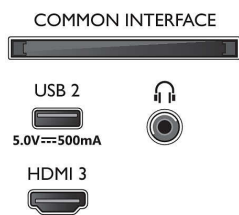

Connections

Side

Bottom

Smart TV LED 4K UHD

Principales formatos HDR compatibles Dolby Vision y Dolby Atmos, Smart TV con SAPHI de 164 cm (65"), Pixel Precise Ultra HD

Especificaciones

65PUS7607/12

Manual de usuario en pantalla