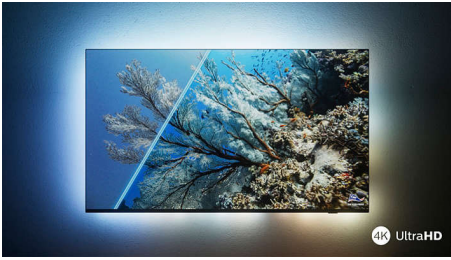

PHILIPS

Smart TV LED 4K UHD

Principales formatos HDR compatibles Dolby Vision y Dolby Atmos, Smart TV con SAPHI de 164 cm (65"), Pixel Precise Ultra HD

Destacados

65PUS7607/12

TV LED 4K UHD

Te encantará todo lo que veas en este TV LED 4K UHD. El motor Pixel Precise Ultra HD de Philips optimiza la calidad de imagen para ofrecer imágenes nítidas, colores ricos y movimientos suaves. Siempre disfrutarás de la mejor experiencia visual posible.

Televisor Philips 4K UHD

Imagen HDR vibrante. TV 4K UHD de Philips.

Diseño atractivo y fino

Diseño atractivo y fino

Diseño atractivo y fino.

¿Buscas un televisor que se adapte a tu sala? La pantalla prácticamente sin bisel de este Smart TV 4K es perfecta para todo tipo de interiores, y la base compacta en color negro mate hace que parezca que la pantalla está flotando. Nuestros embalajes y folletos adjuntos utilizan papel y cartón reciclado.