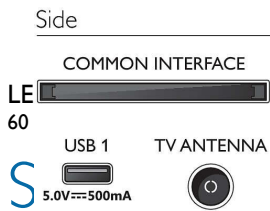

Mitmekülgsed ühendused

Ühendage pordilukk ühte teleri HDMI-porti ja nautige oma lemmikvoogedastuse pakujate nutiteleri funktsioone. USB-porti saab kasutada muusika esitamiseks USB-seadmelt ja VGA kaudu on võimalik ühendada isegi vanakooli konsoole või vanu arvuteid.

Ühendused

2 HDMI-porti. 1 x USB-port.

VGA

VGA. Ühendage retro mängukonsoolide või vanade arvutitega.

24PHS5507/12

Pilt/Ekraan

- Kuvasuhe: 16 : 9
- Ekraani diagonaalsuurus (sentimeetrites): 60 cm
- Ekraan: LED HD-teler
- Paneeli eraldusvõime: 1280x720 (720p)
- Loomulik värskendussagedus: 60 Hz
- Pildiparandus: Pixel Plus HD, Micro Dimming
- Ekraani diagonaalsuurus (tollides): 24 tolli