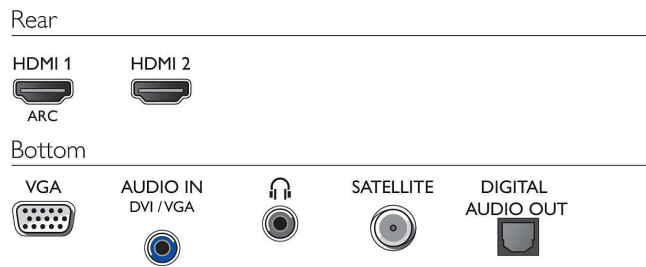

Mitmekülgsed ühendused

Ühendage pordilukk ühte teleri HDMI-porti ja nautige oma lemmikvoogedastuse pakujate nutiteleri funktsioone. USB-porti saab kasutada muusika esitamiseks USB-seadmelt ja VGA kaudu on võimalik ühendada isegi vanakooli konsoole või vanu arvuteid.

Ühendused

2 HDMI-porti. 1 x USB-port.

VGA

VGA. Ühendage retro mängukonsoolide või vanade arvutitega.

24PHS5507/12

Pilt/Ekraan

- Kuvasuhe: 16 : 9
- Ekraani diagonaalsuurus (sentimeetrites): 60 cm
- Ekraan: LED HD-teler
- Paneeli eraldusvõime: 1280x720 (720p)
- Loomulik värskendussagedus: 60 Hz
- Pildiparandus: Pixel Plus HD, Micro Dimming
- Ekraani diagonaalsuurus (tollides): 24 tolli