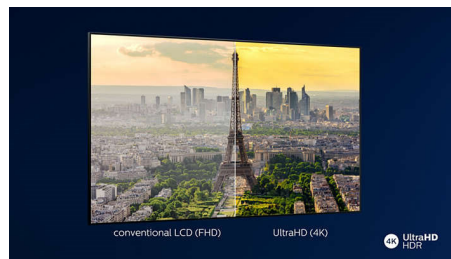

4K UHD HDR

Philips 4K UHD-TV är kompatibel med alla större HDR-format, inklusive HDR10+ och Dolby Vision. Oavsett om det är en serie du inte får missa eller det senaste tv-spelet blir skuggor djupare. Ljusa områden lyser. Färgerna är mer verklighetstroga.