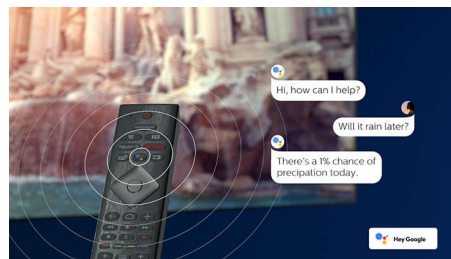

Röstassistent

Styr din Philips Android TV med din röst. Vill du spela ett spel, titta på Netflix eller hitta innehåll och appar i Google Play Butik? Tala om det för TV:n. Du kan till och med styra alla