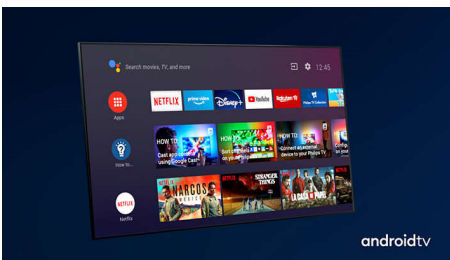

Android-TV.

Gör din Philips Android-TV till din egen. Oavsett om det rör sig om Amazon och YouTube den här veckan och Rakuten TV och Netflix nästa så innebär det inga problem. Det tydliga, intuitiva gränssnittet gör att du kan lyfta

fram det innehåll du gillar. Fortsätt enkelt där du slutade i den senaste serien, eller kolla in nya filmsläpp.