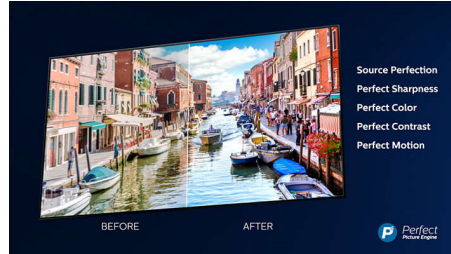

P5 Perfect Picture Engine

Med Philips P5-processorn får du en bild som är lika fantastisk som innehållet du gillar. Detaljerna har märkbart större djup. Färgerna är livfulla och hudtonerna ser naturliga ut. Kontrasten är så skarp att du känner varenda detalj. Rörelser är helt jämna.