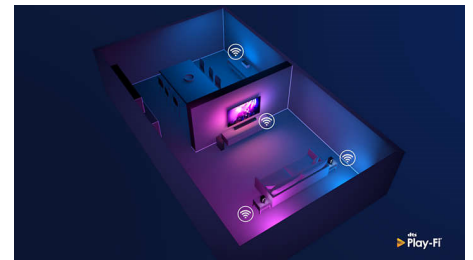

DTS Play-Fi

Med DTS Play-Fi på din Philips-TV kan du ansluta till kompatibla högtalare i alla rum. Har du trådlösa högtalare i köket? Lyssna på filmen medan du gör tilltugg eller håll koll på sportsändningen medan du fixar dryck till alla.