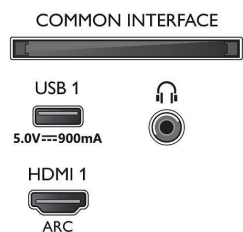

4K UHD LED med Android TV

146 cm (58 tum) Ambilight-TV Stöd för de viktigaste HDR-formaten, P5 Perfect Picture Engine, Android-TV/ AI-röststyrning

Specifikationer

58PUS9005/12

Ambilight

- Funktioner för Ambilight: Inbyggd Ambilight + hue, Ambilight Music, Spelläge, Går att anpassa till väggens färg, Loungeläge, AmbiWakeup, AmbiSleep
- Ambilight-version: Fyrsidig

Bild/visning

- Bildförhållande: 16:9
- Diagonal skärmstorlek (tum): 58 tum
- Diagonal skärmstorlek (metrisk): 146 cm

- Teckenfönster: 4K Ultra HD LED
- Skärmapplösning: 3840 x 2160
- Bildmotor: P5 Perfect Picture Engine
- Bildförbättring: Ultra Resolution, HDR10+, Dolby Vision, 2 200 PPI
- Diagonal skärmstorlek (tum): 58 tum

Bildskärmsupplösningar som stöds

- Datoringångar på alla HDMI-ingångar: Stöd för HDR, HDR10/HLG, Upp till 4K UHD, 3840 x

- 2160, vid 60 Hz
- Videoingångar på alla HDMI-ingångar: Upp till 4K UHD, 3840 x 2160, vid 60 Hz, Stöd för HDR, HDR10/HLG (Hybrid Log Gamma), HDR10+/Dolby Vision

Mottagare/mottagning/sändning

- Digital-TV: DVB-T/T2/T2-HD/C/S/S2
- Videouppspelning: PAL, Secam
- MPEG-stöd: MPEG2, MPEG4
- TV-programguide*: 8-dagars elektronisk

Connections

Side