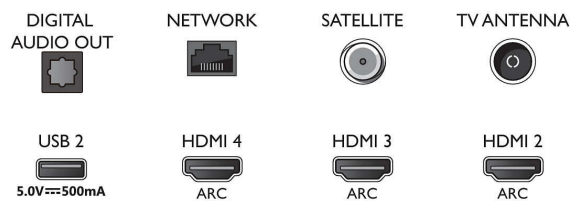

Mottagare/mottagning/sändning

- Digital-TV: DVB-T/T2/T2-HD/C/S/S2
- Videouppspelning: PAL, Secam
- MPEG-stöd: MPEG2, MPEG4
- TV-programguide*: 8-dagars elektronisk

Connections

Side

Bottom

4K UHD LED med Android TV

146 cm (58 tum) Ambilight-TV Stöd för de viktigaste HDR-formaten, P5 Perfect Picture Engine, Android-TV/ AI-röststyrning

Specifikationer

- programguide
- Signalstyrkeindikering
- Text-TV: 1000 sidor hypertext
- HEVC-stöd