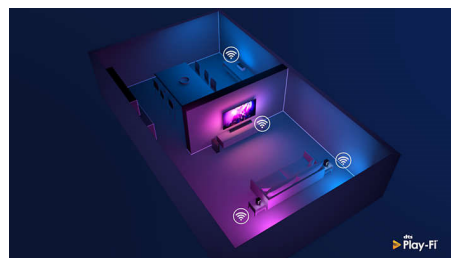

Compatible con DTS Play-Fi

Con DTS Play-Fi en tu televisor Philips, podrás conectarte a altavoces compatibles en

75PUS8556/12

cualquier habitación. ¿Tienes unos altavoces inalámbricos en la cocina? Escucha la película mientras te tomas un aperitivo o continúa escuchando al comentarista deportivo mientras sirves una copa a tus amigos.