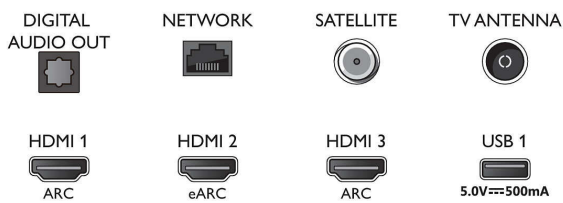

Sintonizador/recepción/transmisión

- Televisión digital: TDT/T2/T2-HD/C/S/S2
- Reproducción de vídeo: PAL, SECAM
- Compatibilidad con MPEG: MPEG2, MPEG4

Connections

Side

Bottom

Android TV LED 4K UHD

Televisor con Ambilight en 3 lados Principales formatos HDR compatibles, P5 Perfect Picture Engine, Android TV de 189 cm (75")