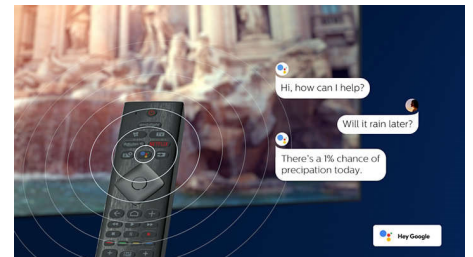

Compatible con DTS Play-Fi

Con DTS Play-Fi en tu televisor Philips, podrás conectarte a altavoces compatibles en

75PUS8556/12

cualquier habitación. ¿Tienes unos altavoces inalámbricos en la cocina? Escucha la película mientras te tomas un aperitivo o continúa escuchando al comentarista deportivo mientras sirves una copa a tus amigos.

Control por voz con IA

Pulsa un botón del mando a distancia para hablar con el Asistente de Google. Controla el televisor o los dispositivos domésticos inteligentes compatibles con el Asistente de Google mediante tu voz o pide a Alexa que controle el televisor a través de dispositivos compatibles con Alexa.