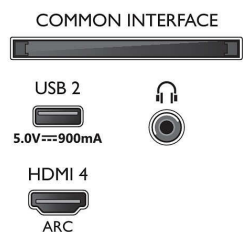

Android TV LED 4K UHD

Televisor con Ambilight en 3 lados Principales formatos HDR compatibles, P5 Perfect Picture Engine, Android TV de 189 cm (75")

75PUS8556/12

Especificaciones

Ambilight

- Funciones Ambilight: Ambilight+Hue integrado, Música y Ambilight, Modo de juego, Adaptable al color de la pared, Modo Lounge light, AmbiWakeup, AmbiSleep, Altavoces domésticos inalámbricos Philips
- Versión Ambilight: 3 lados

Imagen/Pantalla

- Relación de aspecto: 16:9
- Tamaño diagonal de pantalla (pulgadas): 75 pulgada

- Tamaño diagonal de pantalla (métrico): 189 cm
- Pantalla: LED 4K Ultra HD
- Resolución de pantalla: 3840 x 2160
- Motor de imagen: P5 Perfect Picture Engine
- Mejora de la imagen: Resolución Ultra, Dolby Vision, HDR10+, Micro Dimming Pro, Gestión del color ISF
- Tamaño diagonal de pantalla (pulgadas): 75 pulgadas

Resolución de pantalla compatible

- Entradas de ordenador en todas las conexiones HDMI: Compatible con HDR, HDR10/HLG, 4K

UHD de hasta 3840 x 2160 a 60 Hz, Compatible con HDR, HDR10+/HLG

- Entradas de vídeo en todas las conexiones HDMI: Hasta 4K UHD de 3840 x 2160 a 60 Hz, Compatible con HDR, HDR10/HLG (Hybrid Log Gamma), HDR10+/Dolby Vision

Sintonizador/recepción/transmisión

- Televisión digital: TDT/T2/T2-HD/C/S/S2
- Reproducción de vídeo: PAL, SECAM
- Compatibilidad con MPEG: MPEG2, MPEG4

Connections

Side