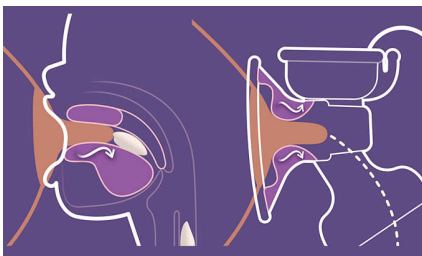

- Batería recargable para extraer en cualquier parte

Destacados

Flujo de leche rápido*

Extraiga más leche en menos tiempo* con un cojín que estimula el pecho para extraer la leche como si fuera un bebé. Se ajusta perfectamente tanto en el modo de estimulación como en el modo de extracción, y aplica la cantidad adecuada de estimulación y succión del pezón para proporcionar el máximo flujo de leche. Basado en los resultados del tiempo de inicio del flujo de leche (tiempo de activación del reflejo de eyección de la leche, MER).*

Se adapta al pezón

Dado que no todas las mujeres somos iguales, el cojín de silicona se flexiona suavemente para adaptarse al pezón. Se ajusta al 99,98 % de los tamaños* (hasta 30 mm).

Extracción cómoda

Relájate mientras se extrae la leche gracias al diseño que te permite sentarse recta, en lugar de inclinada. No tienes por qué inclinarte; la comodidad de esta posición de extracción se ha probado clínicamente.*