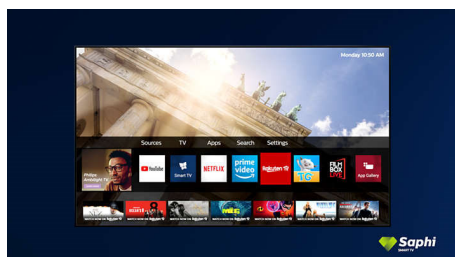

### SAPHI

SAPHI je brzi, intuitivni operativni sistem koji korišćenje Philips Smart TV-a pretvara u pravo zadovoljstvo. Uživate u odličnom kvalitetu slike i pristupu pomoću jednog dugmeta preglednom meniju sa ikonama. Lako upravljajte televizorom i lako pronalazite popularne Philips Smart TV aplikacije, uključujući YouTube, Netflix i druge.