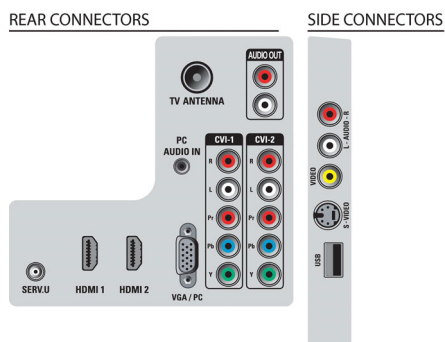

Conectividad

- AV 1: Entrada I/D de audio, YPbPr
- AV 2: Entrada I/D de audio, YPbPr
- EasyLink (HDMI-CEC): Reproducción con un solo botón, Información del sistema (idioma de menú), EasyLink, Control de audio del sistema, Modo de espera del sistema
- Conexiones frontales y laterales: Entrada de S-video, Entrada de CVBS, Entrada I/D de audio, USB 2.0
- HDMI 1: HDMI v1.3
- HDMI 2: HDMI v1.3
- Otras conexiones: Nivel constante de salida de audio, Entrada de audio para PC, Entrada PC VGA, Entrada PC VGA + entrada I/D audio

Potencia eléctrica

- Red eléctrica: 110-240V; 50-60 Hz
- Temperatura ambiente: 5° C a 35° C
- Consumo energético: 130 W
- Consumo de energía en modo de espera: 1W

Accesorios

- Accesorios incluidos: Soporte para mesa, Cable de alimentación, Guía de inicio rápido, Manual del usuario, Control remoto, 2 baterías AAA
- Manual del usuario: Español

Dimensiones

- Ancho establecido: 795,6 mm
- Altura establecida: 508,3 mm
- Profundidad establecida: 93 mm
- Peso del producto: 8,4 kg
- Ancho establecido (con soporte): 795.6 mm
- Altura establecida (con soporte): 556.2 mm
- Profundidad establecida (con soporte): 221.5 mm
- Peso del producto (+ soporte): 10 kg
- Ancho de la caja: 940 mm
- Altura de la caja: 575 mm
- Profundidad de la caja: 200 mm
- Compatible con montaje en pared: 200 x 200 mm

Fecha de publicación
2023-08-04

Versión: 4.3.2

EAN: 87 12581 53033 4

© 2023 Koninklijke Philips N.V.
Todos los derechos reservados.

Las especificaciones quedan sujetas a modificaciones sin previo aviso. Las marcas comerciales son propiedad de Koninklijke Philips N.V. o sus respectivos titulares.

www.philips.com