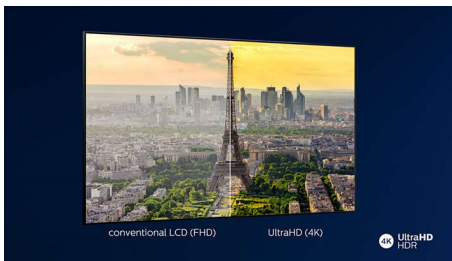

Smart TV LED 4K UHD
146 cm (58") Índice de rendimiento de imagen de 1000, HDR 10+, Pixel Precise Ultra HD

58PUD6654/43

Destacados

Soporte con patas de estilo moderno

Cuando nuestros equipos se ponen manos a la obra para crear un nuevo televisor tienen en cuenta todos los aspectos, desde la tecnología al diseño. Nuestros nuevos soportes con patas han sido concebidos para crear espacio debajo del televisor en el lugar que ocuparía un soporte normal, lo que te ofrece una experiencia de visualización más envolvente. El efecto resultante: un televisor en el que se combina la estabilidad con un toque futurista.

Compatible con HDR10+

El televisor Philips está preparado para sacar el máximo partido al formato de video HDR10+. Los niveles de contraste, color y brillo se ajustan en cada fotograma. Tanto si se trata de una serie imprescindible de ver o del nuevo éxito de taquilla, las sombras se ven con mayor profundidad, las superficies brillan y los colores son más auténticos.