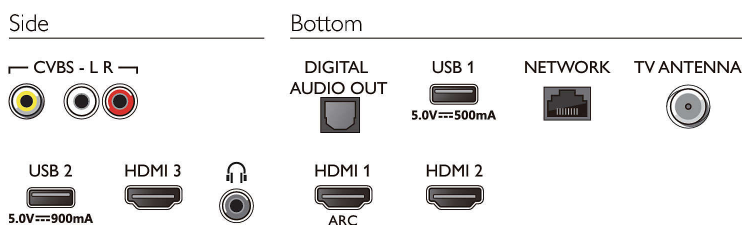

Potencia eléctrica

- Red eléctrica: 110 - 240 V CA, 50/60 Hz
- Temperatura ambiente: 5° C a 35° C
- Consumo de energía en modo de espera: $\leq 0,5W$
- Funciones de ahorro de energía: Temporizador de apagado automático, Silenciamiento de imagen

- (para radio), Modo ecológico
- Presencia de plomo: Si*

Accesorios

- Accesorios incluidos: Control remoto, 2 baterías AAA, Soporte para mesa, Cable de alimentación, Guía de inicio rápido, Folleto legal y de seguridad

Color y terminación

- Parte delantera del televisor: Plateado metálico

Dimensiones

- Ancho establecido: 1289.1 mm
- Altura establecida: 754.6 mm
- Profundidad establecida: 85.5 mm
- Peso del producto: 17,8 kg
- Ancho establecido (con soporte): 1289.1 mm
- Altura establecida (con soporte): 772.6 mm
- Profundidad establecida (con soporte): 262.7 mm
- Peso del producto (+ soporte): 18.0 kg
- Ancho de la caja: 1425.0 mm
- Altura de la caja: 880.0 mm
- Profundidad de la caja: 160.0 mm
- El peso incluye el embalaje: 21,2 kg
- Ancho del soporte: 1078.0 mm
- Altura del soporte: 18.0 mm
- Profundidad del soporte: 262.7 mm
- Compatible con montaje en pared: 300 x 200 mm

Connections

Fecha de publicación
2023-08-04

Versión: 6.1.1

EAN: 87 18863 02177 4

© 2023 Koninklijke Philips N.V.
Todos los derechos reservados.

Las especificaciones quedan sujetas a modificaciones sin previo aviso. Las marcas comerciales son propiedad de Koninklijke Philips N.V. o sus respectivos titulares.

www.philips.com

- La EPG y la visibilidad real (hasta 8 días) dependen del país y el operador.
- El televisor admite la recepción de TDT para emisiones gratuitas. Puede encontrar una lista actualizada en la sección de preguntas frecuentes del sitio web de asistencia de Philips. Algunos operadores requieren acceso condicional y suscripción. Póngase en contacto con su operador para obtener más información.
- La aplicación TV Remote de Philips y las funciones relacionadas varían según el modelo de televisor, el operador y el país, así como el modelo de dispositivo inteligente y el sistema operativo. Para obtener más detalles, visita: www.philips.com/TVRemoteapp.
- Las aplicaciones para Smart TV varían según el modelo de TV y el país. Para obtener más información, visita: www.philips.com/smarttv.
- Grabación USB solo para canales digitales; las grabaciones pueden estar limitadas por la protección contra copias de las emisoras (CI+). Se pueden aplicar restricciones por país y canal.
- Este televisor contiene plomo solo en algunas partes o componentes donde no existe una tecnología alternativa, de acuerdo con las cláusulas de exención de la Directiva RoHS.
- Consumo de energía anual en kWh, basado en el consumo de energía del televisor encendido durante 4 horas diarias los 365 días. El consumo real de energía dependerá del uso que se le dé al televisor.