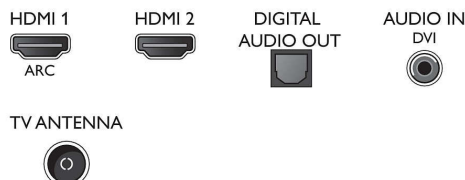

Rear

Datum izlaska 2023-08-04

Verzija: 8.0.1

EAN: 87 18863 01462 2

© 2023 Koninklijke Philips N.V.
Sva prava zadržana.

Specifikacije su podložne promeni bez prethodnog obaveštenja. Trgovačke marke su vlasništvo kompanije Koninklijke Philips N.V. ili njihovih vlasnika.

www.philips.com