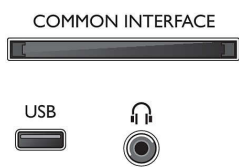

Napajanje

- Električna mreža: AC 220–240 V, 50/60 Hz
- Temperatura okoline: od 5 °C do 35 °C
- Potrošnja energije u standby modu: $0,3\text{ W}$
- Oznaka za energetske klasu: A+
- Oznaka EU za energiju: 28 W
- Funkcije za uštedu energije: Automatski tajmer za isključivanje, Eco režim, Isključivanje ekrana (za radio)
- Potrošnja energije u isključenom stanju: Nije dostupno
- Godišnja potrošnja energije: 41 kWh
- Prisustvo olova: Da*
- Sadržaj žive: 0 mg

Dodaci

- Uključena dodatna oprema: Daljinski upravljač, 2 baterije veličine AAA, Kabl za napajanje, Vodič za brzi početak, Brošura sa pravnim i bezbednosnim podacima, Stalak za sto

Boja i završni sloj

- Prednja strana televizora: Crna visokog sjaja

Dimenzije

- Širina uređaja: 732,6 mm
- Visina uređaja: 436,0 mm
- Dubina uređaja: 77,3 mm
- Težina proizvoda: 4,8 kg
- Širina uređaja (sa postoljem): 732,6 mm
- Visina uređaja (sa postoljem): 455,2 mm
- Dubina uređaja (sa postoljem): 166,2 mm
- Težina proizvoda (sa postoljem): 4,9 kg
- Širina kutije: 798 mm
- Visina kutije: 520 mm
- Dubina kutije: 123 mm
- Težina uključujući ambalažu: 5,8 kg
- Kompatibilan za montiranje na zid: X = 100 mm
- Širina postolja za televizor: 550,6 mm

Connections

Side