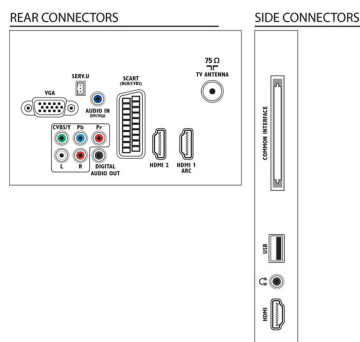

Napajanje

- Omrežno napajanje: 220-240 V; 50 Hz
- Temperatura okolja: 5 °C do 35 °C
- Poraba energije v stanju pripravljenosti: $0,3\text{ W}$
- Razred na energetske oznaki: A
- Moč na energetske oznaki EU: 59 W
- Funkcije varčevanja z energijo: Način Eco, Izklop slike (za radio)
- Letna poraba energije: 87 kWh

Dodatna oprema

- Priložena dodatna oprema: Napajalni kabel, Daljinski upravljalnik, 2 bateriji AAA, Namizno stojalo, vodnik za hiter začetek, Brošura s pravnimi in varnostnimi informacijami, Garancijski list

Dimenzije

- Širina izdelka: 978,2 mm
- Višina izdelka: 594,1 mm
- Globina izdelka: 58,0 mm
- Teža izdelka: 13,2 kg
- Širina izdelka (s stojalom): 978,2 mm
- Višina izdelka (s stojalom): 637,1 mm
- Globina izdelka (s stojalom): 230,9 mm
- Teža izdelka (s stojalom): 15,2 kg
- Širina škatle: 1100 mm
- Višina škatle: 705 mm
- Globina škatle: 133 mm
- Teža vključno z embalažo: 17,5 kg
- Združljiv stenski nosilec: 400 x 400 mm

Datum izdaje 2023-08-04

Različica: 4.0.5

EAN: 87 12581 65314 9

© 2023 Koninklijke Philips N.V.
Vse pravice pridržane.

Specifikacije se lahko spremenijo brez predhodnega obvestila. Blagovne znamke so v lasti podjetja Koninklijke Philips N.V. ali drugih lastnikov.

www.philips.com

* Televizor podpira sprejem DVB za nekodirane kanale. Določeni operaterji DVB mogoče niso podprti. Posodobljen seznam si lahko ogledate med pogostimi vprašanji na Philipsovi spletni strani za podporo. Nekateri operaterji zahtevajo modul za pogojni dostop in naročnino. Za več informacij se obrnite na operaterja.
* Poraba energije v kWh na leto za televizor, ki deluje 4 ure na dan 365 dni. Dejanska poraba energije je odvisna od uporabe televizorja.