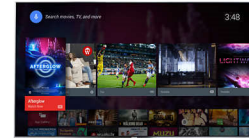

Dual Core y Android

Con Android en el televisor, podrás navegar, ejecutar aplicaciones y reproducir videos de forma superrápida, intuitiva y divertida. El robot Android libera la potencia de nuestro procesador de doble núcleo para hacer cosas rápidamente y con facilidad.