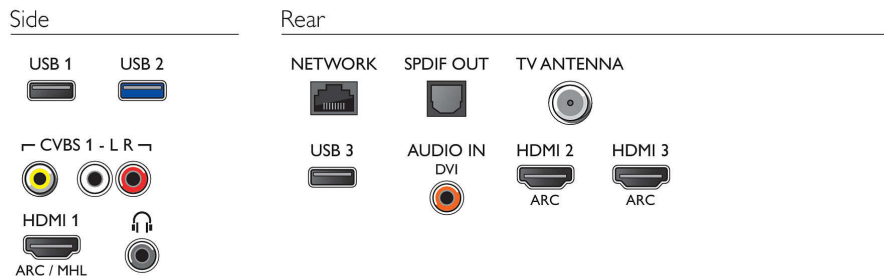

Funciones de Smart TV

- Interacción del usuario: Cliente y servidor MultiRoom, SimplyShare, Certificación Wi-Fi Miracast*
- Programa: Pause TV, Grabación USB*
- Aplicaciones de televisor inteligente*: Tiendas de video en línea, Explorador de Internet abierto, Televisor social, Televisión a pedido, YouTube
- Instalación simplificada: Detección automática de dispositivos Philips, Asistente de conexión de dispositivos, Asistente de instalación de red, Asistente de configuración

- Facilidad de uso: Botón único del menú inteligente, Manual de usuario en pantalla
- Firmware actualizable: Asistente para la actualización del firmware, Firmware actualizable a través de USB, Actualización de firmware en línea
- Ajustes del formato de pantalla: Básico - Encuadrar la pantalla, Ajustar a la pantalla, Avanzar - Cambiar, Ampliar, estirar
- Aplicación TV Remote de Philips*: Aplicaciones, Canales, Control, Ahora en TV, Guía de TV, Video on demand
- Control remoto: con teclado

Aplicaciones multimedia

- Formatos de reproducción de video: Contenedores: AVI, MKV, H264/MPEG-4 AVC, MPEG-1, MPEG-2, MPEG-4, WMV9/VC1, HEVC
- Formatos de reproducción de música: AAC, MP3, WAV, WMA (v2 hasta v9.2), WMA-PRO (v9 y v10)
- Compatibilidad con formatos de subtítulos: .SMI, .SRT, .SSA, .SUB, .TXT, .ASS
- Formatos de reproducción de imágenes: JPEG, BMP, GIF, JPS, PNG, PNS, BMS, MPO

Connections