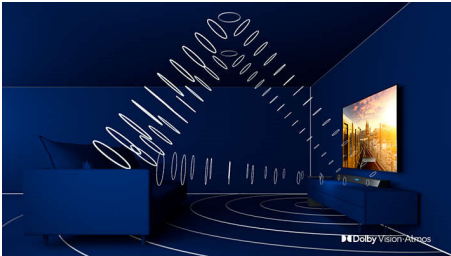

Dolby Vision ja Dolby Atmos

Tänu Dolby esmaklassiliste heli- ja videoformaatide toele edastatakse teile tõe truud pildi ja heliga HDR-sisu. Vahet ei ole, kas tegemist on uusima seriaali või Blu-Ray plaadiga – nautige just sellist kontrastsust, heledust ja värve, mida režissöör soovis teile näidata. Ja kuulake avaramat heli, kus on olemas nii selgus, detailsus kui ka sügavus.