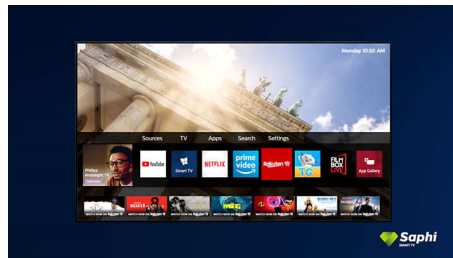

Saphi Smart TV

SAPHI on kiire ja intuitiivne operatsioonisüsteem, mis võimaldab Philipsi Smart TV kasutamisest puhast rõõmu tunda. Nautige ühe nupuvajutusega ligipääsetavat lihtsa kujundusega menüüd. Nii saate Philipsi Smart TV populaarseid rakendusi (sh YouTube, Netflix jne) avada.