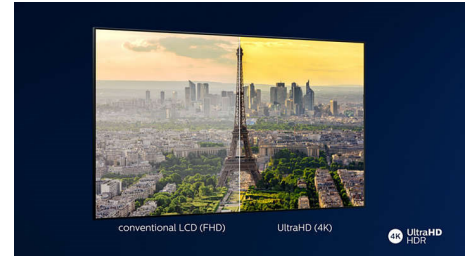

HDR10+

Philipsi HDR10+ teleri pildikvaliteet on veelgi kaasahaaravam ja tõe truud. Dünaamilised metaandmed võimaldavad teie teleril kohandada iga kaadri heleduse taset. Värvid paistavad tõe truud mis tahes olukorras – alates eredast taevaotusest kuni küünlavalgusega täidetud templini. Säilinud on algupärased detailid. Laitmatu kontrastsus.

Disain

Kergelt hõbedane ümbrisevõru. Peenike jalg.

Selge heli

Selge heli täieulatuslikest kõlaritest.