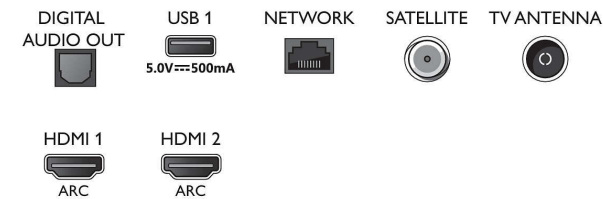

Töötlus

- Töötlusvõimsus: Neljatuumaline

Heli

- Väljundvõimsus (RMS): 20 W
- Kõlari konfiguratsioon: 2 × 10 W täieulatusliku heliga kõlarit
- Heli täiustused: A.I. heli, Dolby Atmos, Dolby Bass Enhancement, Dolby Volume Leveler, Viieribaline ekvalaiser, Selge dialoog, Öörežiim

Connections

Side

Bottom

4K UHD LED Smart TV

189 cm (75") Ambilight TV Toetab peamised HDR-vorminguid, Pildiparandusmootor P5 Perfect, Sisseehitatud Alexa

75PUS7855/12

Spetsifikatsioon

Ühenduvus