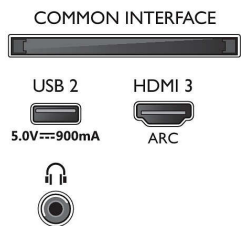

Töötlus

- Töötlusvõimsus: Neljatuumaline

Heli

- Väljundvõimsus (RMS): 20 W
- Kõlari konfiguratsioon: 2 × 10 W täieulatusliku heliga kõlarit
- Heli täiustused: A.I. heli, Dolby Atmos, Dolby Bass Enhancement, Dolby Volume Leveler, Viieribaline ekvalaiser, Selge dialoog, Öörežiim

Connections

Side

Bottom

4K UHD LED Smart TV

189 cm (75") Ambilight TV Toetab peamised HDR-vorminguid, Pildiparandusmootor P5 Perfect, Sisseehitatud Alexa

75PUS7855/12

Spetsifikatsioon

Ühenduvus