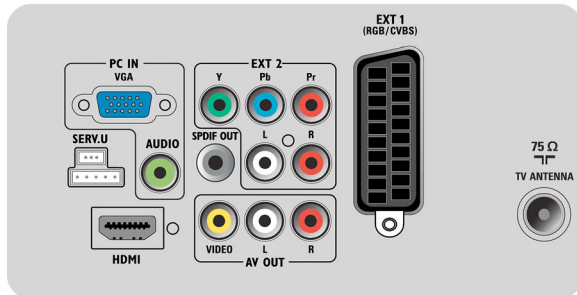

Multimédiás alkalmazások

- Multimédiás kapcsolatok: USB
- Lejátszási fórmátumok: MP3, JPEG állóképek

Kényelem

- Gyermekvédelem: Gyermekzár + A korhatár beállítása
- Könnyen telepíthető: Automatikus programnév-

- beállítás, Automatikus csatornatelepítés (ACI), Automatikus hangolási rendszer (ATS), Automatikus csatornabeállítás, Finomhangolás, PLL digitális hangolás, Plug & Play
- Egyszerű használat: Automatikus hangerőszint-beállítás (AVL), Grafikus kezelői felület, On Screen Display, Beállítások asszisztens varázsló, Oldalsó kezelőszervek
- Óra: Elalváskapcsoló, Ébresztőóra, Ébresztő időzítés
- kapcsolat jávitása: Easy link
- Képernyőfórmátum beállítás: 4:3, automatikus fórmátum, Film széthúzása, 14:9, Film széthúzása, 16:9, Felirat nagyítása, Super Zoom képnagyítás, Széles képernyő
- Elektronikus programfüzet: Mostani + következő EPG, 8 napos elektronikus programfüzet*
- Távvezérlő: TV
- Távvezérlő típusa: RCPF02EO9B
- Teletext: 1000 oldalas Hypertext
- Kép a képen: Kép a rajzban, Szöveges kettős képernyő
- Fejlesztett Teletext: gyorstext, Műsorinformációs vonal
- Intelligens üzemmód: Játék, Film, Személyes,

Rear connectors

Side