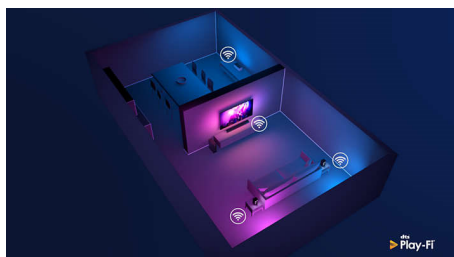

Kompatibel med DTS Play-Fi

Med DTS Play-Fi på din Philips-TV kan du ansluta till kompatibla högtalare i alla rum. Har du trådlösa högtalare i köket? Lyssna på filmen medan du gör tilltugg eller håll koll på sportsändningen medan du fixar dryck till alla.