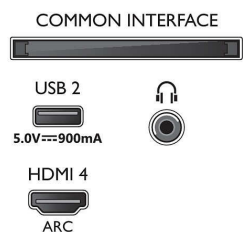

4K UHD LED med Android TV

3-sidig Ambilight-TV Stöd för de viktigaste HDR-formaten, P5 Perfect Picture Engine, 126 cm (50 tum) Android TV

50PUS8546/12

Specifikationer

Ambilight

- Funktioner för Ambilight: Inbyggd Ambilight + hue, Ambilight Music, Spelläge, Går att anpassa till väggens färg, Loungeläge, AmbiWakeup, AmbiSleep, Philips trådlösa högtalare för hemmet
- Ambilight-version: Tresidig

Bild/visning

- Bildförhållande: 16:9
- Diagonal skärmstorlek (tum): 50 tum
- Diagonal skärmstorlek (metrisk): 126 cm

- Teckenfönster: 4K Ultra HD LED
- Skärmapplösning: 3840 x 2160
- Bildmotor: P5 Perfect Picture Engine
- Bildförbättring: Ultra Resolution, Dolby Vision, HDR10+, Micro Dimming Pro, ISF-färghantering
- Diagonal skärmstorlek (tum): 50 tum

Bildskärmsupplösningar som stöds

- Datoringångar på alla HDMI-ingångar: Stöd för HDR, HDR10/HLG, Upp till 4K UHD, 3840 x

- 2160, vid 60 Hz, Stöd för HDR, HDR10+/HLG
- Videoingångar på alla HDMI-ingångar: Upp till 4K UHD, 3840 x 2160, vid 60 Hz, Stöd för HDR, HDR10/HLG (Hybrid Log Gamma), HDR10+/Dolby Vision

Mottagare/mottagning/sändning

- Digital-TV: DVB-T/T2/T2-HD/C/S/S2
- Videouppspelning: PAL, Secam
- MPEG-stöd: MPEG2, MPEG4
- TV-programguide*: 8-dagars elektronisk

Connections

Side