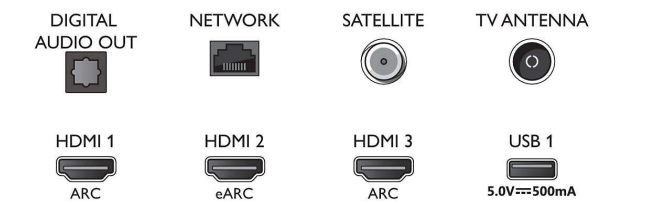

Mottagare/mottagning/sändning

- Digital-TV: DVB-T/T2/T2-HD/C/S/S2
- Videouppspelning: PAL, Secam
- MPEG-stöd: MPEG2, MPEG4
- TV-programguide*: 8-dagars elektronisk

Connections

Side

Bottom

4K UHD LED med Android TV