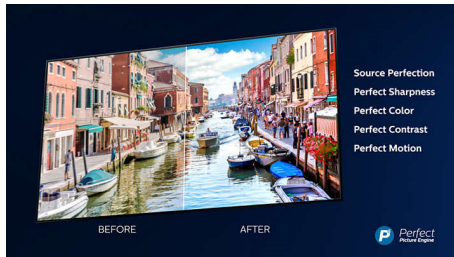

Philips P5 Picture Engine

Med Philips P5-processorn får du en bild som är lika fantastisk som innehållet du gillar. Detaljerna har märkbart större djup. Färgerna är livfulla och hudtonerna ser naturliga ut. Kontrasten är så skarp att du känner varenda detalj. Rörelser är helt jämna.