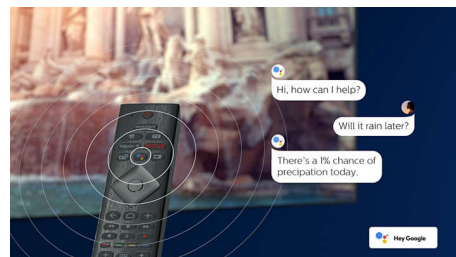

Kompatibel med DTS Play-Fi

Med DTS Play-Fi på din Philips-TV kan du ansluta till kompatibla högtalare i alla rum. Har du trådlösa högtalare i köket? Lyssna på filmen medan du gör tilltugg eller håll koll på sportsändningen medan du fixar dryck till alla.

HDMI 2.1 VRR och låg input lag

Din Philips TV har den senaste HDMI 2.1-anslutningen, och TV:n växlar automatiskt till en inställning för låg input lag när du börjar spela ett spel på konsolen. VRR stöds för ett smidigt och snabbt spelupplägg. Med Ambilights spelläge får du spänningen direkt in i rummet.

AI-röststyrning

Tryck på en knapp på fjärrkontrollen för att tala med Google Assistant. Styr TV:n eller Google Assistant-kompatibla smarta hemenheter med din röst. Eller be Alexa kontrollera TV:n via Alexa-aktiverade enheter.

Tunn och snygg design

Ska du placera TV:n i ett hörn eller i ett besvärligt läge? Det centrala vridbara bordsstativet gör att du alltid kan vinkla skärmen. Oavsett hur du placerar TV:n ger den praktiskt taget kantfria skärmen en sofistikerad touch.