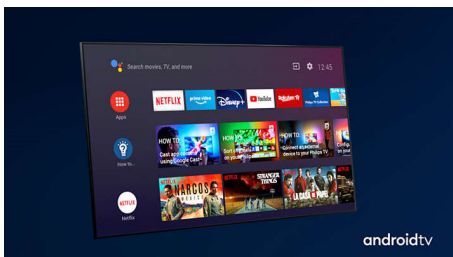

Android-TV

Med Philips Android-TV får du det innehåll du vill ha – när du vill ha det. Du kan anpassa startskärmen så att dina favoritappar visas, vilket gör det enkelt att börja streama de filmer och serier du gillar. Eller fortsatt där du slutade.