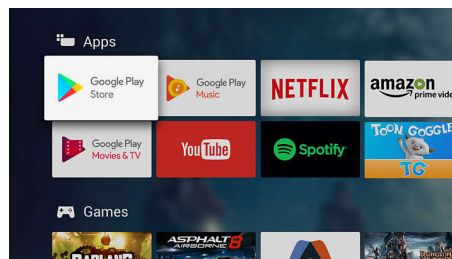

TV sadržaj

Prevaziđite tradicionalni TV program uz Google Play prodavnicu i Philips galeriju

aplikacija. Doživite neograničen izbor filmova, TV programa, muzike, aplikacija i igara onlajn. Više sadržaja koji ćete obožavati.

AI glasovna kontrola.

Kontrolišite Philips Android TV glasom. Želite da igrate igru, gledate Netflix ili da pronađete sadržaj i aplikacije u Google Play prodavnici? Samo to kažite televizoru. Možete čak i da izdajete komande svim pametnim kućnim uređajima sa podrškom za Google Assistant, kao što je prigušivanje svetla ili podešavanje termostata za filmsko veče. Bez ustajanja sa kauča. Dani traženja daljinskog upravljača za televizor su stvar prošlosti. Sada možete da koristite glas za upravljanje Philips Smart TV-om pomoću uređaja sa podrškom za Alexa, kao što je Amazon Echo. Uključite televizor, promenite kanal, prebacite izvor slike na konzolu za igre i još toga uz Alexa.

Upečatljivi efekti

Oštar i jasan dijalog. Upečatljivi efekti.