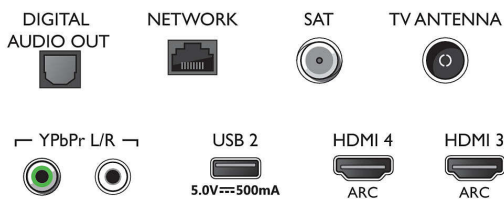

Obrada

- Procesorska snaga: Četvororojezgarni

Zvuk

- Izlazna snaga (RMS): 20 W
- Konfiguracija zvučnika: 2 zvučnika punog opsega od

Connections

Side

Bottom

Specifikacije

10 W

- Poboľšanje zvuka: automatsko izjednačavanje jačine zvuka, Dolby Atmos, Ekvilajzer sa 5 opsega, A.I. Sound, Bass Enhancement, Clear Dialogue

Mogućnost priključivanja

- Broj HDMI priključaka: 4
- HDMI karakteristike: 4K, Audio Return Channel
- Broj ulaza za komponente (YPbPr): 1
- EasyLink (HDMI-CEC): Prosleđivanje komandi daljinskog upravljanja, Sistemska kontrola zvuka, Stanje mirovanja sistema, Pokretanje jednim pritiskom na dugme
- Broj USB portova: 2
- Bežična veza: Bluetooth 4.2, Wi-Fi 802.11n, 2x2, dva opsega
- Ostali priključci: Satelitski priključak, Common Interface Plus (CI+), Digitalni audio izlaz (optički), Ethernet-LAN RJ-45, L/D audio ulaz, Izlaz za slušalice
- HDCP 2.2: Da, na svim HDMI portovima