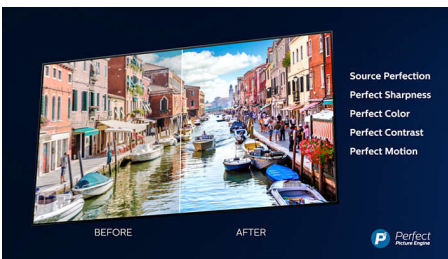

P5 Procesor za obradu slike

Philips P5 procesor daje sliku koja je podjednako izvanredna kao i sadržaj koji obožavate. Detalji imaju приметно više dubine. Boje su živopisne, a nijanse kože izgledaju prirodno. Kontrast je toliko oštar da ćete osetiti svaki detalj. Pokreti su savršeno tečni.