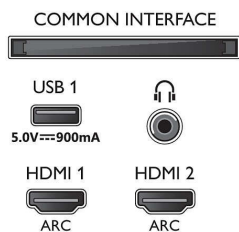

Obrada

- Procesorska snaga: Četvororojezgarni

Zvuk

- Izlazna snaga (RMS): 20 W
- Konfiguracija zvučnika: 2 zvučnika punog opsega od

Connections

Side

Bottom

Specifikacije

10 W

- Poboľšanje zvuka: automatsko izjednačavanje jačine zvuka, Dolby Atmos, Ekvilajzer sa 5 opsega, A.I. Sound, Bass Enhancement, Clear Dialogue

Mogućnost priključivanja

- Broj HDMI priključaka: 4
- HDMI karakteristike: 4K, Audio Return Channel
- Broj ulaza za komponente (YPbPr): 1
- EasyLink (HDMI-CEC): Prosleđivanje komandi daljinskog upravljanja, Sistemska kontrola zvuka, Stanje mirovanja sistema, Pokretanje jednim pritiskom na dugme
- Broj USB portova: 2
- Bežična veza: Bluetooth 4.2, Wi-Fi 802.11n, 2x2, dva opsega
- Ostali priključci: Satelitski priključak, Common Interface Plus (CI+), Digitalni audio izlaz (optički), Ethernet-LAN RJ-45, L/D audio ulaz, Izlaz za slušalice
- HDCP 2.2: Da, na svim HDMI portovima