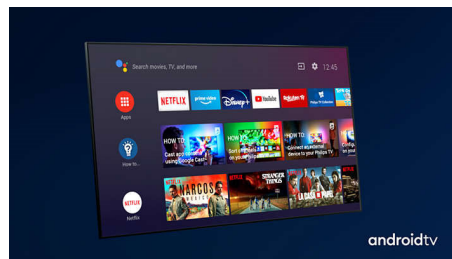

Android TV.

Personalizujte Philips Android TV. Ove nedelje ste skroz za Amazon i YouTube, a sledeće za Rakuten TV i Netflix – nema problema. Jasni, intuitivni interfejs omogućava vam da sadržaj koji volite postavite na najzgodnije mesto. Lako nastavite tamo gde ste stali sa najnovijom serijom ili pogledajte nova filmska izdanja.