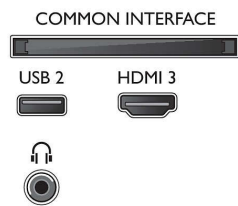

Especificaciones

Ambilight

- Versión Ambilight: 3 lados

Imagen/Pantalla

- Relación de aspecto: 16:9
- Tamaño diagonal de pantalla (métrico): 108 cm
- Pantalla: LED 4K Ultra HD
- Resolución de pantalla: 3840 x 2160
- Mejora de la imagen: Micro Dimming, Resolución Ultra, 1200 PPP, Dolby Vision, HDR10+
- Tamaño diagonal de pantalla (pulgadas): 43 pulgadas

Resolución de pantalla compatible

- Entradas de ordenador en todas las conexiones HDMI: 4K UHD de hasta 3840 x 2160 a 60 Hz
- Entradas de vídeo en todas las conexiones HDMI: Hasta 4K UHD de 3840 x 2160 a 60 Hz, Compatible con HDR, HDR10/HLG (Hybrid Log Gamma), HDR10+/Dolby Vision

Sintonizador/recepción/transmisión

- Televisión digital: TDT/T2/T2-HD/C/S/S2
- Reproducción de vídeo: NTSC, PAL, SECAM
- Compatibilidad con MPEG: MPEG2, MPEG4
- Guía de programación de televisión*: Guía electrónica de programación de 8 días

- Indicación de la fuerza de la señal
- Teletexto: Hipertexto de 1000 páginas
- Compatibilidad HEVC

Funciones de Smart TV

- Interacción con el usuario: SimplyShare, Certificación Wi-Fi Miracast*
- Televisión interactiva: HbbTV
- Programa: Pause TV, Grabación USB*
- Aplicaciones de Smart TV*: Tiendas de vídeo en línea, Explorador de Internet abierto, Televisión a pedido, YouTube
- Simple instalación: Detección automática de dispositivos Philips, Asistente de instalación de red,

Connections

Side