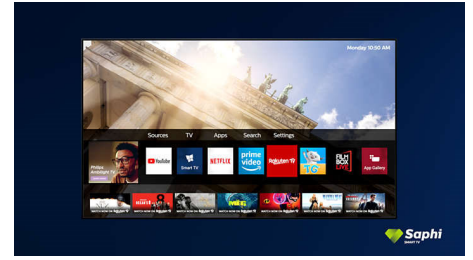

## Dolby Vision y Dolby Atmos

Es compatible con los formatos de video y sonido premium de Dolby de HDR, lo que significa que el contenido se verá y oírás increíblemente real. Tanto si se trata de la última serie en streaming o de un disco Blu-ray, disfrutarás del contraste, el brillo y el color que reflejan las intenciones originales del director. Además, podrás disfrutar del sonido espacioso con claridad, detalle y profundidad.

## Smart TV con Saphi

SAPHI es un sistema operativo rápido e intuitivo que hace que sea un verdadero placer usar tu Smart TV de Philips. Disfruta de una gran calidad de imagen y del acceso con un solo botón a un menú de iconos sencillo. Controla el televisor con facilidad y desplázate rápidamente a las aplicaciones para Smart TV de Philips más populares como YouTube, Netflix, y mucho más.