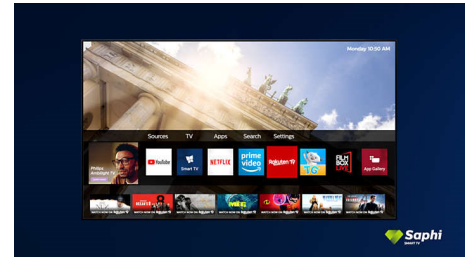

Colección SAPHI TV

Colección Philips TV. Netflix, Prime Video y mucho más.

Soporte robusto

Marco plano y minimalista. Soporte robusto.