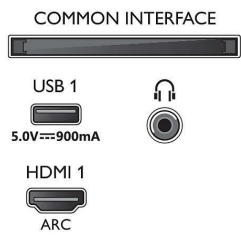

Android TV LED 4K UHD

Televisor Ambilight de 146 cm (58") Principales formatos HDR compatibles, P5 Perfect Picture Engine, Android TV / Control por voz con IA

58PUS9005/12

Especificaciones

Ambilight

- Funciones Ambilight: Ambilight+Hue integrado, Música y Ambilight, Modo de juego, Adaptable al color de la pared, Modo Lounge light, AmbiWakeup, AmbiSleep
- Versión Ambilight: en 4 lados

Imagen/Pantalla

- Relación de aspecto: 16:9
- Tamaño diagonal de pantalla (pulgadas): 58 pulgada
- Tamaño diagonal de pantalla (métrico): 146 cm

- Pantalla: LED 4K Ultra HD
- Resolución de pantalla: 3840 x 2160
- Motor de imagen: P5 Perfect Picture Engine
- Mejora de la imagen: Resolución Ultra, HDR10+, Dolby Vision, 2200 ppp
- Tamaño diagonal de pantalla (pulgadas): 58 pulgadas

Resolución de pantalla compatible

- Entradas de ordenador en todas las conexiones HDMI: Compatible con HDR, HDR10/HLG, 4K

- UHD de hasta 3840 x 2160 a 60 Hz
- Entradas de vídeo en todas las conexiones HDMI: Hasta 4K UHD de 3840 x 2160 a 60 Hz, Compatible con HDR, HDR10/HLG (Hybrid Log Gamma), HDR10+/Dolby Vision

Sintonizador/recepción/transmisión

- Televisión digital: TDT/T2/T2-HD/C/S/S2
- Reproducción de vídeo: PAL, SECAM
- Compatibilidad con MPEG: MPEG2, MPEG4
- Guía de programación de televisión*: Guía

Connections

Side