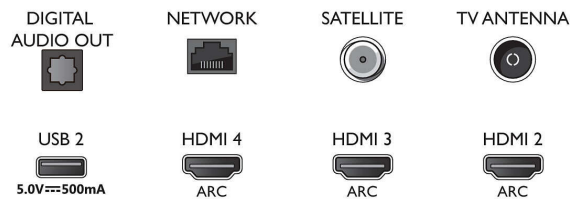

Side

Bottom

Android TV LED 4K UHD

Televisor Ambilight de 146 cm (58") Principales formatos HDR compatibles, P5 Perfect Picture Engine, Android TV / Control por voz con IA

Especificaciones

- electrónica de programación de 8 días
- Indicación de la fuerza de la señal
- Teletexto: Hipertexto de 1000 páginas
- Compatibilidad HEVC