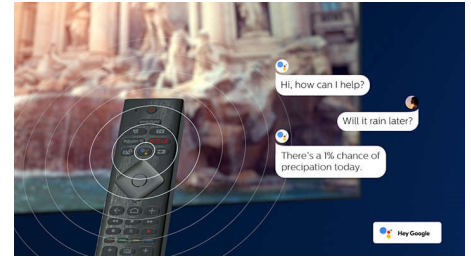

P5 Perfect Picture Engine

El motor Philips P5 ofrece una imagen tan buena como el contenido que te encanta. Los detalles ganan en profundidad de forma visible, los colores son intensos y los tonos de piel más naturales. Además, el contraste es tan nítido que sentirás cada detalle, con un movimiento muy fluido.

58PUS9005/12

Asistente de voz

Controla el Philips Android TV con la voz. ¿Quieres jugar a un videojuego, ver Netflix o buscar contenido y aplicaciones de Google Play Store? Solo tienes que decírselo a tu televisor. Puede incluso ordenar a los dispositivos domésticos inteligentes compatibles con el Asistente de Google que ejecuten acciones como atenuar las luces y ajustar el termostato para una noche de cine. Sin dejar el sofá. Se han terminado los días de buscar el mando a distancia del televisor. Ahora puedes utilizar la voz para controlar tu Philips Android TV a través de dispositivos activados para Alexa como Amazon Echo. Enciende el televisor, cambia de canal, cambia a la consola de videojuegos y mucho más con Alexa.