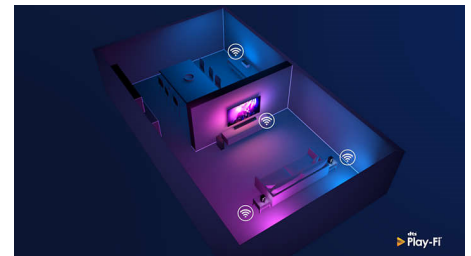

DTS Play-Fi

Con DTS Play-Fi en tu televisor Philips, podrás conectarte a altavoces compatibles en cualquier habitación. ¿Tienes unos altavoces inalámbricos en la cocina? Escucha la película mientras te tomas un aperitivo o continua escuchando al comentarista deportivo mientras sirves una copa a tus amigos.