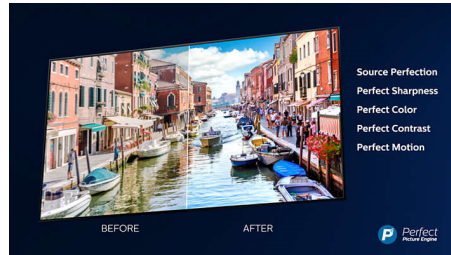

P5 Perfect Picture Engine

El motor Philips P5 ofrece una imagen tan buena como el contenido que te encanta. Los detalles ganan en profundidad de forma visible, los colores son intensos y los tonos de piel más naturales. Además, el contraste es tan nítido que sentirás cada detalle, con un movimiento muy fluido.