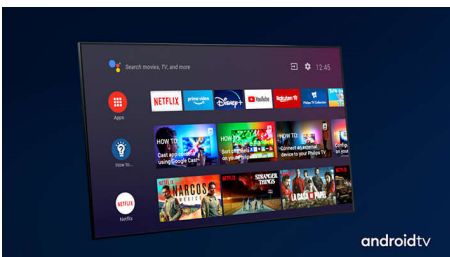

Android TV.

Personaliza tu Android TV de Philips. Si esta semana estás con Amazon y YouTube y a la

siguiente con Rakuten TV y Netflix, no hay problema. Su interfaz clara e intuitiva te permite guardar tu contenido favorito en la parte central. En las últimas series, ve fácilmente a donde lo dejaste o echa un vistazo a los nuevos estrenos de cine.