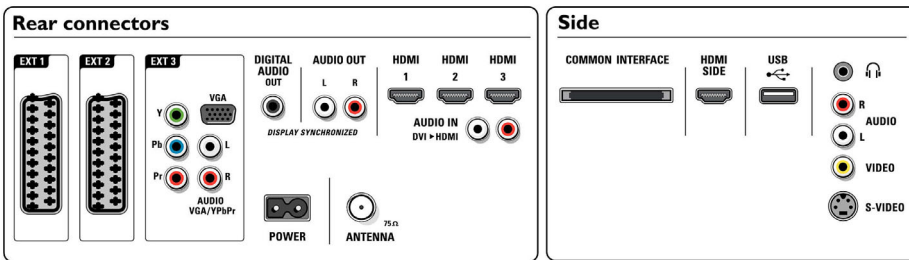

- présélection, Interface utilisateur graphique, Affichage à l'écran, Liste des programmes, Assistant de réglages, Commandes latérales
- Réglages du format d'écran: 4/3, Réglage automatique du format, Agrandissement au format 14/9, Extension 16/9, Commutateur sous-titres/en-têtes, Super zoom, Écran large, Non proportionné (pixel par pixel 1080p)
- Multimédia: Digital media reader (navigateur), Interruption USB automatique
- Guide électronique de programmes: EPG « Now & Next », Guide électronique de programmes 8 j.
- Télécommande: Téléviseur
- Type de télécommande: RC2143605
- Télétexte: Hypertexte 1200 pages
- Mise à niveau micrologicielle possible: Assist. mise à niv. micrologiciel auto, Possibilité de mise à niveau micrologicielle par USB
- Incrustation d'images: Double écran télétexte
- Télétexte - améliorations: Habit Watch, Ligne d'info. sur les programmes
- Mode intelligent: Jeu, Film, Personnel, Économie d'énergie, Standard, Vivant

Son

- Puissance de sortie (RMS): 2 x 15 W
- Système audio: Virtual Dolby Digital, BBE
- Amélioration du son: Limiteur automatique du