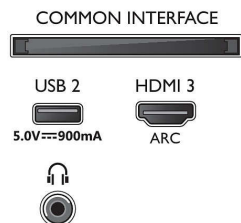

- Gebruikersinteractie: SimplyShare, Schermduplicatie
- Interactieve TV: HbbTV
- Programmeren: TV pauzeren, Opnemen via USB*
- SmartTV-apps*: Onlinevideotheken, Internetbrowser openen, TV on demand, YouTube, Netflix-TV
- Gemakkelijk te installeren: Automatische detectie van Philips-apparaten, Netwerkinstallatie wizard, Instellingen wizard
- Gebruiksgemak: Alles-in-één Smart menuknop, Gebruikershandleiding op het scherm
- Firmware-upgrade mogelijk: Auto-upgradewizard voor firmware, Firmware te upgraden via USB, Onlinefirmware-upgrade

65PUS7855/12

- Aanpassingen van beeldformaat: Geavanceerd - Shift, Standaard - Schermvullend, Aanpassen aan scherm, Zoomen, uittrekken, Breedbeeld
- Spraakassistent*: Amazon Alexa ingebouwd, Afstandsbediening met microfoon.

Multimediatoeepassingen

- Videoweergaveformaten: Containers: AVI, MKV, H264/MPEG-4 AVC, MPEG-1, MPEG-2, MPEG-4, WMV9/VC1, HEVC (H.265), VP9
- Muziekweergaveformaten: AAC, MP3, WAV, WMA (versie 2 tot versie 9.2), WMA-PRO (v9 en v10)
- Ondersteunde ondertitelindelingen: .SML, .SRT, .SUB, .TXT, .ASS, .SSA
- Beeldweergaveformaten: JPEG, BMP, GIF, PNG, 360 foto, HEIF

Bezig met verwerken

- Verwerkingskracht: Quad Core

Geluid

- Uitgangsvermogen (RMS): 20W
- Luidsprekerconfiguratie: 2x 10 W luidspreker met volledig bereik
- Geluidsverbetering: A.I.-geluid, Dolby Atmos,

Connections

Side