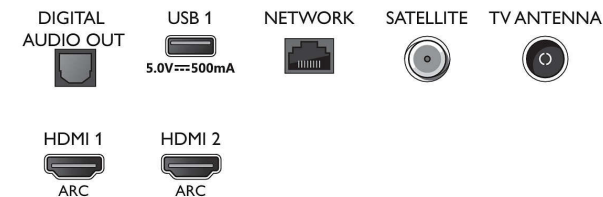

4K UHD LED Smart TV

164 cm (65") Ambilight TV Voornaamste HDR-indelingen ondersteund, P5 Perfect Picture Engine, Alexa ingebouwd

Specificaties

Ambilight

- Ambilight-functies: Ambilight Music, Geïntegreerde Ambilight en Hue, Gamemodus, Lounge-modus, Past zich aan de muurkleur aan
- Ambilight-versie: Driezijdig

Beeld/scherm

- Beeldformaat: 16:9
- Schermdiagonaal (inch): 65 inch
- Schermdiagonaal (centimeters): 164 cm
- Display: 4K Ultra HD-LED
- Schermresolutie: 3840 x 2160
- Beeldengine: P5 Perfect Picture Engine
- Beeldverbetering: Ultra-resolutie, Dolby Vision, HDR10+, 1700 PPI, HLG (Hybrid Log Gamma)
- Schermdiagonaal (inch): 65 inch

Ondersteunde beeldschermresolutie

- Computeringangen op alle HDMI: tot 4K UHD 3840 x 2160 bij 60 Hz, HDR ondersteund, HDR10/HLG
- Video-ingangen op alle HDMI: tot 4K UHD 3840 x 2160 bij 60Hz, HDR ondersteund, HDR10/HLG (Hybrid Log Gamma), HDR10+/Dolby Vision

Tuner/ontvangst/transmissie

- Digitale TV: DVB-T/T2/T2-HD/C/S/S2
- Videoweergave: PAL, SECAM
- MPEG-ondersteuning: MPEG2, MPEG4
- TV-programmagids*: Elektronische programmagids voor 8 dagen
- Signaalsterkte-indicator
- Teletext: 1000 pagina's Hypertext
- HEVC-ondersteuning

Smart TV-functies