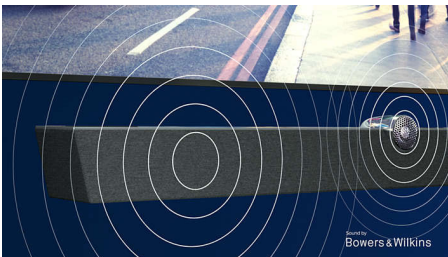

Ljud från Bowers & Wilkins

En exklusiv högtalardesign av de legendariska ljudteknikerna på Bowers & Wilkins ger fantastiska och verklighetstroga prestanda. Uppåtriktade högtalare gör att du får ut mesta möjliga av Dolby Atmos. En central diskanthögtalare gör dialogen kristallklar, oavsett hur intensiv dramatik är.