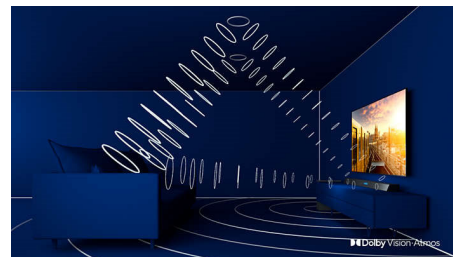

Dolby Vision och Dolby Atmos

Stöd för Dolbys förstklassiga ljud- och videofORMAT innebär att det HDR-innehåll du tittar på får ljud och bild som ger en otroligt äkta känsla. Oavsett om det är den senaste streamingserien eller en Blu-Ray-box får du en framställning med den kontrast, ljusstyrka och färg som det var tänkt när inspelningen gjordes. Hör nyanserat ljud med klarhet, detaljer och djup.

Design

Förstklassiga material gör hela skillnaden på din Philips-TV. Kvadrats akustiskt transparenta

högtalarmaterialet i ullblandning gör att ljudet kan flöda fritt ut i rummet. Det hållbart framtagna skotska Muirhead-läddret och de bakgrundsbelysta knapparna ger fjärrkontrollen en sofistikerad touch.