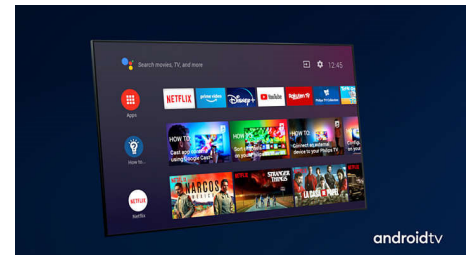

Android-TV

Med Philips Android-TV får du det innehåll du vill ha – när du vill ha det. Du kan anpassa startskärmen så att dina favoritappar visas, vilket gör det enkelt att börja streama de filmer och serier du gillar. Eller fortsatt där du slutade.