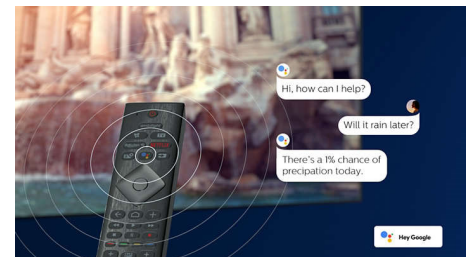

Röstassistent

Styr din Philips Android TV med din röst. Vill du spela ett spel, titta på Netflix eller hitta innehåll och appar i Google Play Butik? Tala om det för TV:n. Du kan till och med styra alla Google Assistant-kompatibla smarta hemenheter – som att skruva ner ljuset och ställa in termostaten på filmkväll. Utan att lämna soffan. Tiden när du letade efter fjärrkontrollen är över. Nu kan du använda rösten för att styra din Philips Smart TV via Alexa-aktiverade enheter som Amazon Echo. Slå på TV:n, byt kanal, växla till spelkonsolen och mycket mer med Alexa.