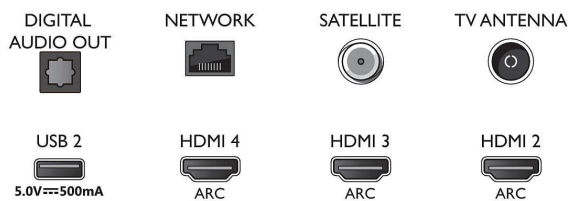

Mottagare/mottagning/sändning

- Digital-TV: DVB-T/T2/T2-HD/C/S/S2
- Videouppspelning: PAL, Secam
- MPEG-stöd: MPEG2, MPEG4
- TV-programguide*: 8-dagars elektronisk

Connections

Side

Bottom

Specifikationer

- programguide
- Signalstyrkeindikering
- Text-TV: 1000 sidor hypertext
- HEVC-stöd