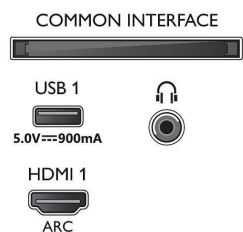

Specifikationer

Ambilight

- Funktioner för Ambilight: Inbyggd Ambilight + hue, Ambilight Music, Spelläge, Går att anpassa till väggens färg, Loungeläge, AmbiWakeup, AmbiSleep
- Ambilight-version: Tresidig

Bild/visning

- Bildförhållande: 16:9
- Diagonal skärmstorlek (tum): 65 tum
- Diagonal skärmstorlek (metrisk): 164 cm

- Teckenfönster: 4K Ultra HD LED
- Skärmapplösning: 3840 x 2160
- Bildmotor: P5 Perfect Picture Engine
- Bildförbättring: Ultra Resolution, brett färgomfång 90 % DCI/P3, Dolby Vision, HDR10+, 2400 PPI
- Diagonal skärmstorlek (tum): 65 tum

Bildskärmsupplösningar som stöds

- Datoringångar på alla HDMI-ingångar: Upp till 4K UHD, 3840 x 2160, vid 60 Hz, Stöd för HDR,

- HDR10/HLG, Stöd för HDR, HDR10+/HLG
- Videoingångar på alla HDMI-ingångar: Upp till 4K UHD, 3840 x 2160, vid 60 Hz, Stöd för HDR, HDR10/HLG (Hybrid Log Gamma), HDR10+/Dolby Vision

Mottagare/mottagning/sändning

- Digital-TV: DVB-T/T2/T2-HD/C/S/S2
- Videouppspelning: PAL, Secam
- MPEG-stöd: MPEG2, MPEG4
- TV-programguide*: 8-dagars elektronisk

Connections

Side