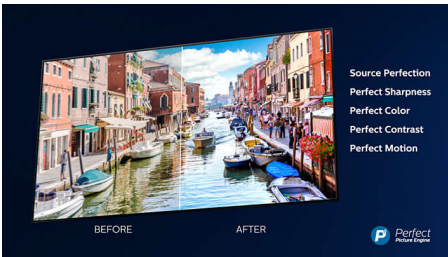

Funktioner

P5 Perfect Picture Engine

Med Philips P5-processorn får du en bild som är lika fantastisk som innehållet du gillar. Detaljerna har märkbart större djup. Färgerna är livfulla och hudtonerna ser naturliga ut. Kontrasten är så skarp att du känner varenda detalj. Rörelser är helt jämna.