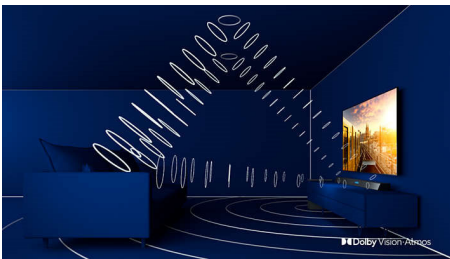

Dolby Vision y Dolby Atmos

Es compatible con los formatos de vídeo y sonido premium de Dolby de HDR, lo que significa que el contenido se verá y oírá increíblemente real. Tanto si se trata de la última serie en streaming o de un disco Blu-ray, disfrutarás del contraste, el brillo y el color que reflejan las intenciones originales del director. Además podrás disfrutar del sonido espacioso con claridad, detalle y profundidad.