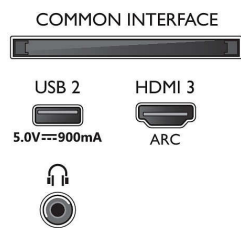

Smart TV LED 4K UHD

Televisor Ambilight de 126 cm (50") Principales formatos HDR compatibles, P5 Perfect Picture Engine, Alexa integrado

50PUS7855/12

Especificaciones

Ambilight

- Funciones Ambilight: Música y Ambilight, Ambilight+Hue integrado, Modo de juego, Modo Lounge light, Adaptable al color de la pared
- Versión Ambilight: 3 lados

Imagen/Pantalla

- Relación de aspecto: 16:9
- Tamaño diagonal de pantalla (pulgadas): 50 pulgada
- Tamaño diagonal de pantalla (métrico): 126 cm
- Pantalla: LED 4K Ultra HD
- Resolución de pantalla: 3840 x 2160

- Motor de imagen: P5 Perfect Picture Engine
- Mejora de la imagen: Resolución Ultra, Dolby Vision, HDR10+, 1700 ppp, HLG (Hybrid Log Gamma)
- Tamaño diagonal de pantalla (pulgadas): 50 pulgadas

Resolución de pantalla compatible

- Entradas de ordenador en todas las conexiones HDMI: 4K UHD de hasta 3840 x 2160 a 60 Hz, Compatible con HDR, HDR10/HLG
- Entradas de vídeo en todas las conexiones HDMI:

Hasta 4K UHD de 3840 x 2160 a 60 Hz, Compatible con HDR, HDR10/HLG (Hybrid Log Gamma), HDR10+/Dolby Vision

Sintonizador/recepción/transmisión

- Televisión digital: TDT/T2/T2-HD/C/S/S2
- Reproducción de vídeo: PAL, SECAM
- Compatibilidad con MPEG: MPEG2, MPEG4
- Guía de programación de televisión*: Guía electrónica de programación de 8 días
- Indicación de la fuerza de la señal

Connections

Side