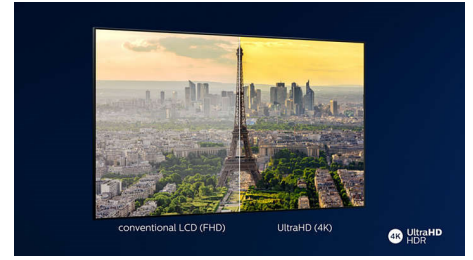

HDR10+

Con un TV Philips HDR10+, la calidad de la imagen es incluso más envolvente y realista. Los metadatos dinámicos permiten al televisor ajustar los niveles de brillo de un fotograma a otro. Desde cielos brillantes de templos a la luz de las velas, los colores son reales. Los detalles originales se conservan y el contraste es impecable.

Diseño

Bisel plateado ligero y soporte fino.

Sonido nítido

Sonido nítido de altavoces de rango completo.