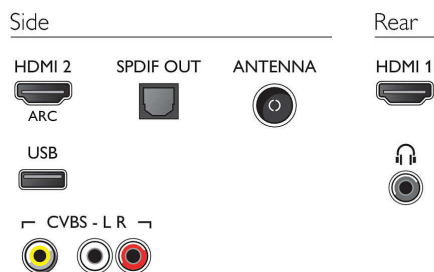

Potencia eléctrica

- Red eléctrica: 120 - 220 V CA, 50 / 60Hz
- Temperatura ambiente: 5° C a 35° C
- Consumo energético: 50 W
- Consumo de energía en modo de espera: < 0,5
- Funciones de ahorro de energía: Temporizador de apagado automático, Modo ecológico, Silenciamiento de imagen (para radio)
- Consumo de energía en modo apagado: < 0,5

Accesorios

- Accesorios incluidos: Control remoto, 2 baterías AAA, Soporte para mesa, Cable de alimentación, Guía de inicio rápido, Folleto legal y de seguridad, Folleto de garantía

Dimensiones

- Ancho establecido: 726 mm
- Altura establecida: 432 mm
- Profundidad establecida: 91,2 mm
- Peso del producto: 4,9 kg
- Ancho establecido (con soporte): 726 mm
- Altura establecida (con soporte): 489 mm
- Profundidad establecida (con soporte): 190 mm
- Peso del producto (+ soporte): 5.5 kg
- Ancho de la caja: 800 mm
- Altura de la caja: 510 mm
- Profundidad de la caja: 160 mm
- El peso incluye el embalaje: 7,1 kg
- Compatible con montaje en pared: 400 x 200 mm

Connections

Fecha de publicación
2023-08-04

Versión: 2.1.1

EAN: 87 12581 70631 9

© 2023 Koninklijke Philips N.V.
Todos los derechos reservados.

Las especificaciones quedan sujetas a modificaciones sin previo aviso. Las marcas comerciales son propiedad de Koninklijke Philips N.V. o sus respectivos titulares.

www.philips.com

* Grabación USB solo para canales digitales, las grabaciones pueden estar limitadas por la protección contra copias de las emisoras (CI+). Se pueden aplicar restricciones por país y canal.

* La EPG y la visibilidad real (hasta 8 días) dependen del país y el operador.

* (Philips) sólo es compatible con determinados dispositivos de reproducción Philips.