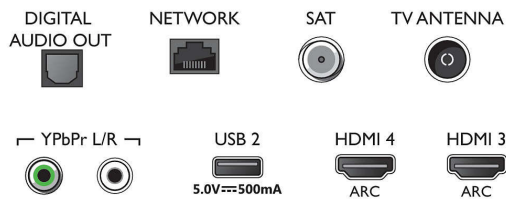

(Hybrid Log Gamma), HDR10+/Dolby Vision

Tuner/ontvangst/transmissie

- Digitale TV: DVB-T/T2/T2-HD/C/S/S2
- Videoweergave: NTSC, PAL, SECAM
- MPEG-ondersteuning: MPEG2, MPEG4
- TV-programmagids*: Elektronische programmagids voor 8 dagen
- Signaalsterkte-indicator
- Teletekst: 1000 pagina's Hypertext
- HEVC-ondersteuning

Connections

Side

Bottom

Specificaties

Android TV

- Besturingssysteem (OS): Android TV™ 9 (Pie)
- Vooraf geïnstalleerde apps: Google Play Movies*, Google Play Music*, Google Search, YouTube
- Geheugen (flash): 16 GB*