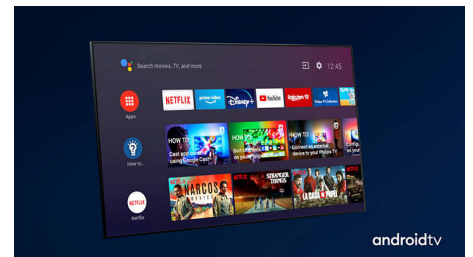

Android TV.

Personaliseer uw Philips Android TV. Als u deze week alleen maar Amazon en YouTube wilt kijken en volgende week Videoland en Netflix is dat geen probleem. Met de duidelijke, gebruiksvriendelijke interface staat uw favoriete content centraal. Kijk de meest actuele series verder waar u gebleven was of bekijk de nieuwste films.

Krachtige effecten

Heldere dialogen. Krachtige effecten.

Goed gebalanceerde audio

Goed gebalanceerde audio uit luidsprekers met volledig bereik.

Slank ontwerp

Slank design. Dunne metalen rand en metalen draaivoet