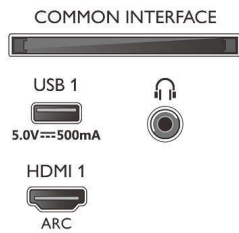

En procesamiento

- Potencia de procesamiento: Cuatro núcleos

Sonido

- Potencia de salida (RMS): 20 W

Connections

Side

Bottom

Android TV 4K UHD

Televisor con Ambilight en 3 lados Principales formatos HDR compatibles, Dolby Vision y Dolby Atmos, Android TV de 126 cm (50")

50PUS7956/12

Especificaciones

- Configuración del altavoz: 2 altavoces de rango completo de 10 W
- Mejora del sonido: Ecuador de 5 bandas, Diálogo nítido, Dolby Atmos, Nivelador automático de volumen, Mejora de graves Dolby