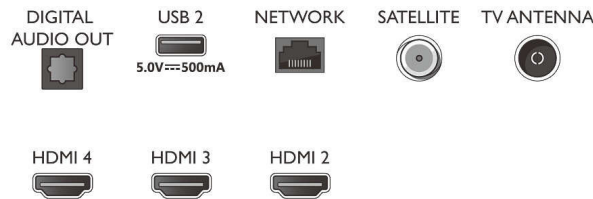

Aplicaciones multimedia

- Formatos de reproducción de vídeo: Contenedores: AVI, MKV, H264/MPEG-4 AVC, MPEG-1, MPEG-2, MPEG-4, HEVC (H.265), VP9, AV1
- Formatos de reproducción de música: AAC, MP3, WAV, WMA (v2 hasta v9.2), WMA-PRO (v9 y v10)
- Formatos de subtítulos compatibles: .SMI, .SRT, .SUB, .TXT, .ASS, .SSA
- Formatos de reproducción de imagen: JPEG, BMP, GIF, PNG, HEIF

En procesamiento

- Potencia de procesamiento: Cuatro núcleos

Sonido

- Potencia de salida (RMS): 20 W

Connections

Side

Bottom

Android TV 4K UHD

Televisor con Ambilight en 3 lados Principales formatos HDR compatibles, Dolby Vision y Dolby Atmos, Android TV de 126 cm (50")

50PUS7956/12

Especificaciones

- Configuración del altavoz: 2 altavoces de rango completo de 10 W
- Mejora del sonido: Ecuador de 5 bandas, Diálogo nítido, Dolby Atmos, Nivelador automático de volumen, Mejora de graves Dolby

Conectividad

- Número de conexiones de HDMI: 4
- Funciones de HDMI: Canal de retorno de audio, 4K
- EasyLink (HDMI-CEC): Conexión mediante mando a distancia, Control de audio del sistema, Modo de espera del sistema, Reproducción con una sola pulsación
- Número de USB: 2
- Conexión inalámbrica: Wi-Fi 802.11n, 2x2, doble banda, Bluetooth 5.0
- Otras conexiones: Conector de satélite, Common Interface Plus (CI+), Salida de audio digital (óptica), Ethernet-LAN RJ-45, Salida de auriculares, Conector del servicio
- HDCP 2.3: Sí en todas las conexiones HDMI
- HDMI ARC: Sí, en la conexión HDMI1