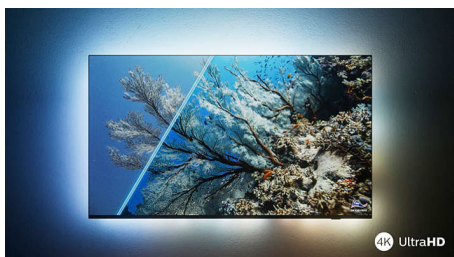

PHILIPS

4K UHD LED med Android TV

3-sidig Ambilight-TV Stöd för de viktigaste HDR-formaten, P5 Picture Engine – 120 Hz, 164 cm (65 tum) Android-TV

Funktioner

Den med Ambilight.

Med Philips Ambilight blir den fantastiska upplevelsen av att titta på en Philips-TV ännu större! LED-lampor runt kanten på TV:n lyser och ändrar färg i perfekt synkronisering med färgerna på skärmen eller i musiken. Det är så varmt och upplevelsehöjande att du kommer att undra hur du någonsin kunde titta på TV utan det.

Levande HDR-bild

Vill du uppleva en perfekt bild för varje scen? Din Philips 4K UHD-TV är kompatibel med alla större HDR-format, vilket innebär att du får fantastiska, skarpa bilder. Du ser varje detalj, även i mörka och ljusa områden.