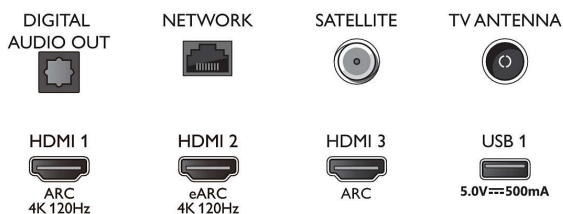

Bottom

4K UHD LED med Android TV

3-sidig Ambilight-TV Stöd för de viktigaste HDR-formaten, P5 Picture Engine – 120 Hz, 164 cm (65 tum) Android-TV

Specifikationer

Android-TV

- OS: Android TV™
- Förinstallerade appar: Google Play-filmer*, Google Sök, YouTube, Netflix, BBC iPlayer, Spotify, Amazon Prime Video, Disney+, Träningsapp, Apple TV, YouTube Music
- Minnesstorlek (flash): 16 GB*
- Spelmoln: Geforce Now, Stadia