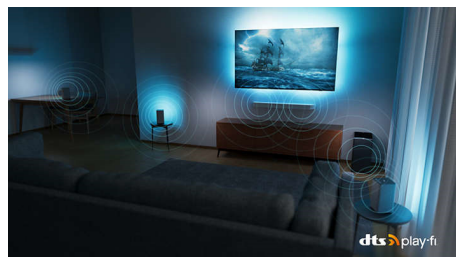

Kompatibel med DTS Play-Fi

Med Philips trådlösa hemmasystem som drivs av DTS Play-Fi kan du ansluta till kompatibla soundbarhögtalare och trådlösa högtalare hemma på några sekunder. Lyssna på filmer i köket. Spela upp musik var som helst. Du kan

65PUS8807/12

till och med skapa ett surroundljussystem för hemmabio med din Philips-TV som en central högtalare.