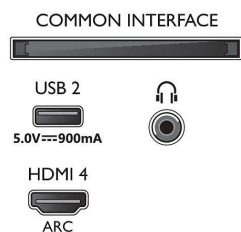

4K UHD LED med Android TV

3-sidig Ambilight-TV Stöd för de viktigaste HDR-formaten, P5 Picture Engine – 120 Hz, 164 cm (65 tum) Android-TV

65PUS8807/12

Specifikationer

Ambilight

- Funktioner för Ambilight: Inbyggd Ambilight + hue, Ambilight Music, Spelläge, Går att anpassa till väggens färg, Loungeläge, AmbiWakeup, AmbiSleep, Philips trådlösa högtalare för hemmet, Ambilight Aurora, Ambilight Bootup Animation
- Ambilight-version: Tresidig

Bild/visning

- Diagonal skärmstorlek (metrisk): 164 cm
- Display: 4K Ultra HD LED

- Bildförbättring: Dolby Vision, HDR10+, Micro Dimming Pro, Filmmaker mode, Natural Motion, brett färgomfång 90 % DCI/P3, CalMAN Ready
- Skärmapplösning: 3 840 x 2 160
- Uppdateringsfrekvens: 120 Hz
- Bildmotor: P5 Perfect Picture Engine
- Diagonal skärmstorlek (tum): 65 tum

Skärmens ingångsupplösning

- Uppdateringsfrekvens för upplösning: 576p–50 Hz, 640 x 480–60 Hz, 720p–50 Hz, 60 Hz, 2560 x

1440–60 Hz, 120 Hz, 1920 x 1080p–24 Hz, 25 Hz, 30 Hz, 50 Hz, 3840 x 2160p–24 Hz, 25 Hz, 30 Hz, 50 Hz, 0,60 Hz, 100 Hz, 120 Hz.

Mottagare/mottagning/sändning

- Digital-TV: DVB-T/T2/T2-HD/C/S/S2
- TV-programguide*: 8-dagars elektronisk programguide
- Signalstyrkeindikering
- Text-TV: 1000 sidor hypertext
- HEVC-stöd

Connections

Side