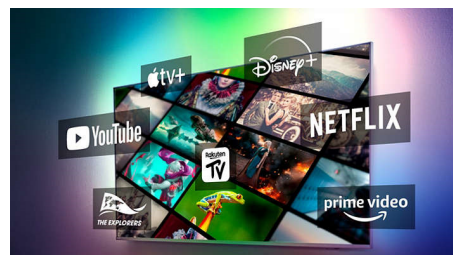

Android-TV

Med Philips Android-TV får du det innehåll du vill ha – när du vill ha det. Du kan anpassa startskärmen så att dina favorittappar visas, vilket gör det enkelt att börja streama de filmer och serier du gillar. Eller fortsatt där du slutade.