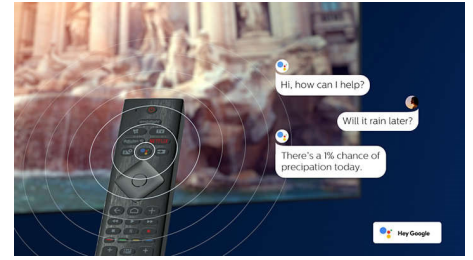

Dolby Vision y Dolby Atmos

Es compatible con los formatos de vídeo y sonido premium de Dolby de HDR, lo que significa que el contenido se verá y oirá increíblemente real. Tanto si se trata de la última serie en streaming o de un disco Blu-ray, disfrutarás del contraste, el brillo y el color que reflejan las intenciones originales del director. Además podrás disfrutar del sonido espacioso con claridad, detalle y profundidad.

P5 Perfect Picture Engine

El motor Philips P5 ofrece una imagen tan buena como el contenido que te encanta. Los detalles ganan en profundidad de forma visible, los colores son intensos y los tonos de piel más naturales. Además, el contraste es tan nítido que sentirás cada detalle, con un movimiento muy fluido.

50PUS9005/12

Asistente de voz

Controla el Philips Android TV con la voz. ¿Quieres jugar a un videojuego, ver Netflix o buscar contenido y aplicaciones de Google Play Store? Solo tienes que decírselo a tu televisor. Puede incluso ordenar a los dispositivos domésticos inteligentes compatibles con el Asistente de Google que ejecuten acciones como atenuar las luces y ajustar el termostato para una noche de cine. Sin dejar el sofá. Se han terminado los días de buscar el mando a distancia del televisor. Ahora puedes utilizar la voz para controlar tu Philips Android TV a través de dispositivos activados para Alexa como Amazon Echo. Enciende el televisor, cambia de canal, cambia a la consola de videojuegos y mucho más con Alexa.