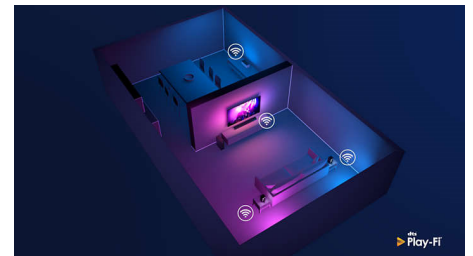

DTS Play-Fi

Con DTS Play-Fi en tu televisor Philips, podrás conectarte a altavoces compatibles en cualquier habitación. ¿Tienes unos altavoces inalámbricos en la cocina? Escucha la película mientras te tomas un aperitivo o continua escuchando al comentarista deportivo mientras sirves una copa a tus amigos.