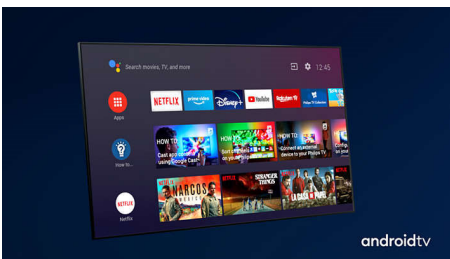

Android TV.

Personaliza tu Android TV de Philips. Si esta semana estás con Amazon y YouTube y a la

siguiente con Rakuten TV y Netflix, no hay problema. Su interfaz clara e intuitiva te permite guardar tu contenido favorito en la parte central. En las últimas series, ve fácilmente a donde lo dejaste o echa un vistazo a los nuevos estrenos de cine.