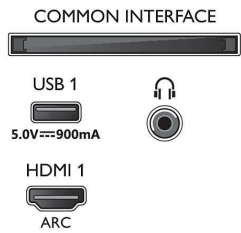

Android TV LED 4K UHD

Televisor Ambilight de 126 cm (50") Principales formatos HDR compatibles, P5 Perfect Picture Engine, Android TV / Control por voz con IA

50PUS9005/12

Especificaciones

Ambilight

- Funciones Ambilight: Ambilight+Hue integrado, Música y Ambilight, Modo de juego, Adaptable al color de la pared, Modo Lounge light, AmbiWakeup, AmbiSleep
- Versión Ambilight: en 4 lados

Imagen/Pantalla

- Relación de aspecto: 16:9
- Tamaño diagonal de pantalla (pulgadas): 50 pulgada
- Tamaño diagonal de pantalla (métrico): 126 cm

- Pantalla: LED 4K Ultra HD
- Resolución de pantalla: 3840 x 2160
- Motor de imagen: P5 Perfect Picture Engine
- Mejora de la imagen: Resolución Ultra, HDR10+, Dolby Vision, 2200 ppp
- Tamaño diagonal de pantalla (pulgadas): 50 pulgadas

Resolución de pantalla compatible

- Entradas de ordenador en todas las conexiones HDMI: Compatible con HDR, HDR10/HLG, 4K

- UHD de hasta 3840 x 2160 a 60 Hz
- Entradas de vídeo en todas las conexiones HDMI: Hasta 4K UHD de 3840 x 2160 a 60 Hz, Compatible con HDR, HDR10/HLG (Hybrid Log Gamma), HDR10+/Dolby Vision

Sintonizador/recepción/transmisión

- Televisión digital: TDT/T2/T2-HD/C/S/S2
- Reproducción de vídeo: PAL, SECAM
- Compatibilidad con MPEG: MPEG2, MPEG4
- Guía de programación de televisión*: Guía

Connections

Side