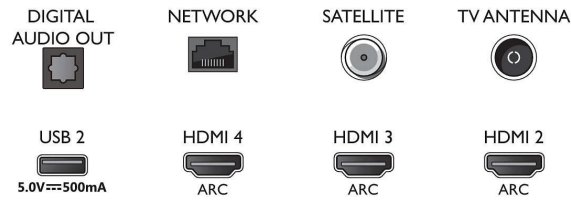

Side

Bottom

Android TV LED 4K UHD

Televisor Ambilight de 126 cm (50") Principales formatos HDR compatibles, P5 Perfect Picture Engine, Android TV / Control por voz con IA

Especificaciones

- electrónica de programación de 8 días
- Indicación de la fuerza de la señal
- Teletexto: Hipertexto de 1000 páginas
- Compatibilidad HEVC