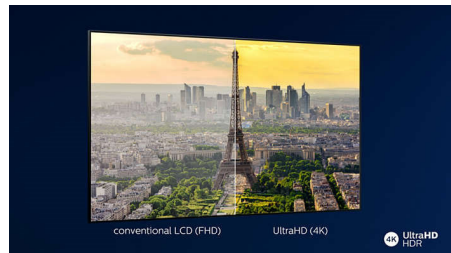

4K UHD HDR

Tu televisor 4K UHD de Philips es compatible con los principales formatos HDR, incluidos HDR10+ y Dolby Vision. Tanto si se trata de una serie imprescindible como del último videojuego, las sombras serán más profundas, las superficies brillantes, más brillantes y los colores, más reales.

50PUS9005/12