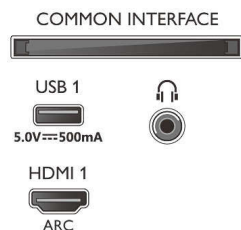

Connections

Side

Bottom

4K UHD Android TV

Kolmekülgse Ambilightiga TV Toetab peamised HDR-vorminguid, Dolby Vision ja Dolby Atmos, 126 cm (50") Android TV

Spetsifikatsioon

50PUS7956/12

ühtlustus, Dolby Bass Enhancement