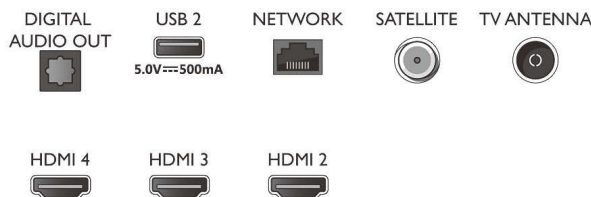

Connections

Side

Bottom

4K UHD Android TV

Kolmekülgse Ambilightiga TV Toetab peamised HDR-vorminguid, Dolby Vision ja Dolby Atmos, 126 cm (50") Android TV

Spetsifikatsioon

50PUS7956/12

ühtlustus, Dolby Bass Enhancement