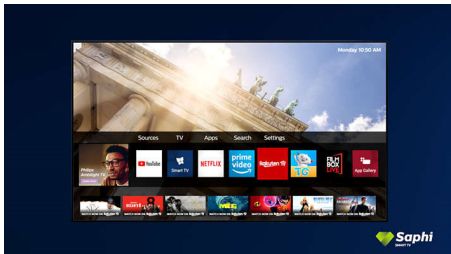

SAPHI

SAPHI on kiire ja intuiitiivne operatsioonisüsteem, mis võimaldab Philipsi Smart TV kasutamisest puhast rõõmu tunda. Nautige suurepäraselt pildikvaliteeti ja ühe nupuvajutusega ligipääsetavat lihtsa kujundusega menüüd. Nii saate telerit lihtsasti juhtida ning kiiresti Philipsi Smart TV populaarseid rakendusi (sh YouTube, Netflix jne) avada.