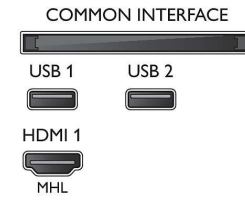

USB (fotod, muusika, videod)

USB

Üliõhuke Full HD LED Smart TV
80 cm (32") 500 Pildikvaliteedi indeks, FHD, Pixel Plus HD

32PFS5803/12

Spetsifikatsioon

Connections

Side

Rear