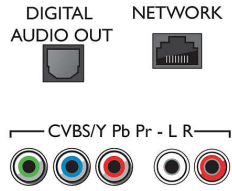

Kaks HDMI sisendit koos Easylinkiga

kaablipundarde tekkimist väldite tänu ühele HDMI-kaablile pildi- ja helisignaali edastamisel oma seadmetest telerisse. HDMI kasutab tihendamata signaale, kindlustades parima kvaliteedi jõudmise allikast ekraanile. Tänu Philipsi Easylinki funktsioonile saate ühtainust kaugjuhtimispuhlt kasutades juhtida suuremat osa teleri, DVD-mängija, Blu-Ray-mängija, digiboksi või kodukinosüsteemi funktsioonidest.

USB (fotod, muusika, videod)

USB

Üliõhuke Full HD LED Smart TV
80 cm (32") 500 Pildikvaliteedi indeks, FHD, Pixel Plus HD

32PFS5803/12

Spetsifikatsioon

Connections

Side

Rear