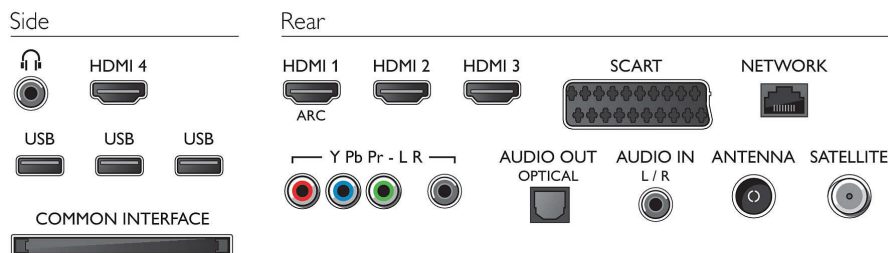

Multimediálne aplikácie

- Formáty prehrávania videa: Kontajnery: AVI, MKV, H264/MPEG-4 AVC, MPEG-1, MPEG-2, MPEG-4, WMV9/VC1
- Formáty prehrávania hudby: AAC, MP3, WMA (v2 až v9.2)
- Formáty prehrávania obrázkov: JPEG

Interakcia s používateľom

- Bezdrôtová interakcia: SimplyShare, Klient a server MultiRoom*, Inteligentné diaľkové ovládanie so

- zadávaním textu, Certifikácia pre Wi-Fi Miracast*, Počítačový monitor, Diaľkové ovládanie s ukazovadlom*
- Program: Pozastavenie TV, Nahrávanie na zariadenie USB*
- Jednoduchá inštalácia: Automatická detekcia zariadení Philips, Sprievodca pripojením zariadenia, Sprievodca inštaláciou siete, Sprievodca nastavením
- Jednoduché používanie: Tlačidlo Domov s jedným stlačením, Používateľská príručka na obrazovke
- Aktualizovateľný firmware: Sprievodca automatickou aktualizáciou firmvéru, Firmvér aktualizovateľný cez USB, Firmvér aktualizovateľný online
- Prispôsobenia formátu obrazovky: Automatické vyplnenie, Automatické priblíženie, Šírka filmu 16:9, Super zoom, Nezmenený formát, Širokouhlá obrazovka
- Indikátor sily signálu
- Teletext: 1 200-stránkový Hypertext
- Aplikácia MyRemote*: Ovládanie, Nahrávanie pomocou aplikácie MyRemote, SimplyShare, TV sprievodca, Wi-Fi Smart Screen

Connections