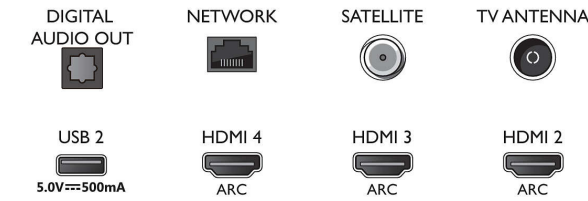

Mottagare/mottagning/sändning

- Digital-TV: DVB-T/T2/T2-HD/C/S/S2
- Videouppspelning: PAL, Secam
- MPEG-stöd: MPEG2, MPEG4
- TV-programguide*: 8-dagars elektronisk

Connections

Side

Bottom

4K UHD LED med Android TV