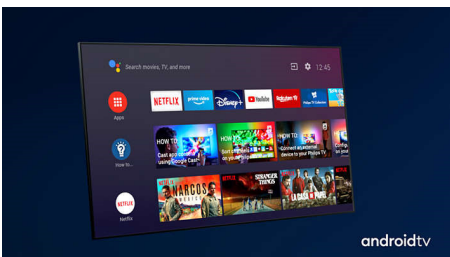

Android-TV.

Gör din Philips Android-TV till din egen. Oavsett om det rör sig om Amazon och

YouTube den här veckan och Rakuten TV och Netflix nästa så innebär det inga problem. Det tydliga, intuitiva gränssnittet gör att du kan lyfta fram det innehåll du gillar. Fortsätt enkelt där du slutade i den senaste serien, eller kolla in nya filmsläpp.