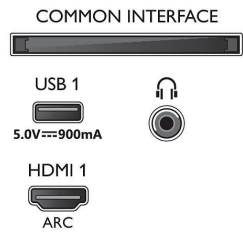

4K UHD LED med Android TV

164 cm (65 tum) Ambilight-TV Stöd för de viktigaste HDR-formaten, P5 Perfect Picture Engine, Android-TV/
AI-röststyrning

65PUS8555/12

Specifikationer

Ambilight

- Funktioner för Ambilight: Inbyggd Ambilight + hue, Ambilight Music, Spelläge, Går att anpassa till väggens färg, Loungeläge, AmbiWakeup, AmbiSleep
- Ambilight-version: Tresidig

Bild/visning

- Bildförhållande: 16:9
- Diagonal skärmstorlek (tum): 65 tum
- Diagonal skärmstorlek (metrisk): 164 cm

- Display: 4K Ultra HD LED
- Bildförbättring: Ultra Resolution, Dolby Vision, HDR10+, 2100 PPI
- Skärmmupplösning: 3840 x 2160
- Bildmotor: P5 Perfect Picture Engine
- Diagonal skärmstorlek (tum): 65 tum

2160, vid 60 Hz

- Videoingångar på alla HDMI-ingångar: Upp till 4K UHD, 3840 x 2160, vid 60 Hz, Stöd för HDR, HDR10/HLG (Hybrid Log Gamma), HDR10+/Dolby Vision

Bildskärmsupplösningar som stöds

- Datoringångar på alla HDMI-ingångar: Stöd för HDR, HDR10/HLG, Upp till 4K UHD, 3840 x

Mottagare/mottagning/sändning

- Digital-TV: DVB-T/T2/T2-HD/C/S/S2
- Videouppspelning: PAL, Secam
- MPEG-stöd: MPEG2, MPEG4
- TV-programguide*: 8-dagars elektronisk

Connections

Side