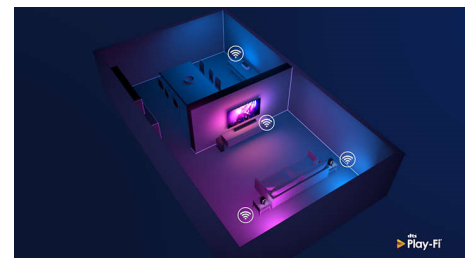

DTS Play-Fi

Med DTS Play-Fi på din Philips-TV kan du ansluta till kompatibla högtalare i alla rum. Har du trådlösa högtalare i köket? Lyssna på filmen medan du gör tilltugg eller håll koll på sportsändningen medan du fixar dryck till alla.

androidtv