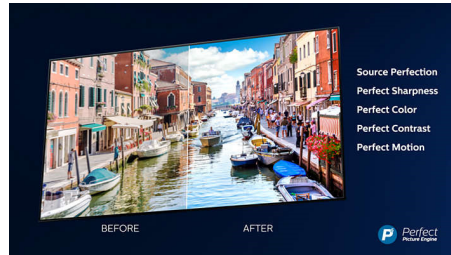

P5 Perfect Picture Engine

Med Philips P5-processorn får du en bild som är lika fantastisk som innehållet du gillar. Detaljerna har märkbart större djup. Färgerna är livfulla och hudtonerna ser naturliga ut. Kontrasten är så skarp att du känner varenda detalj. Rörelser är helt jämna.