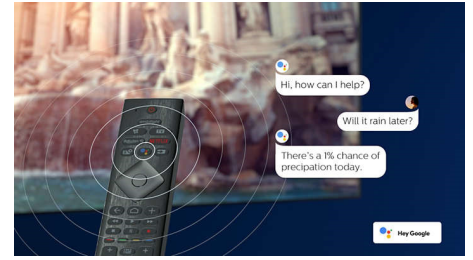

4K UHD HDR

Philips 4K UHD-TV är kompatibel med alla större HDR-format, inklusive HDR10+ och Dolby Vision. Oavsett om det är en serie du inte får missa eller det senaste tv-spelet blir skuggor djupare. Ljusa områden lyser. Färgerna är mer verklighetstroga.

Design

Den här fjärrkontrollen har ett fullständigt QWERTY-baserat tangentbord inbyggt på baksidan, vilket gör att du kan mata in text mycket snabbare. Det har aldrig varit enklare att ange lösenord för dina streamingkonton, söka efter innehåll och ange webbadresser.

Röstassistent

Styr din Philips Android TV med din röst. Vill du spela ett spel, titta på Netflix eller hitta innehåll och appar i Google Play Butik? Tala om det för TV:n. Du kan till och med styra alla Google Assistant-kompatibla smarta hemeenheter – som att skruva ner ljuset och ställa in termostaten på filmkväll. Utan att lämna soffan. Tiden när du letade efter fjärrkontrollen är över. Nu kan du använda rösten för att styra din Philips Smart TV via Alexa-aktiverade enheter som Amazon Echo. Slå på TV:n, byt kanal, växla till spelkonsolen och mycket mer med Alexa.