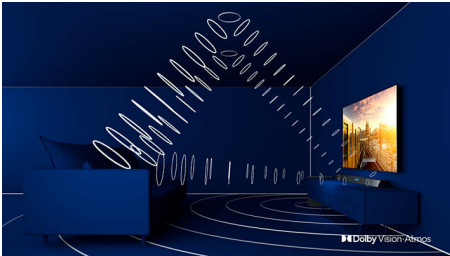

Dolby Vision och Dolby Atmos

Stöd för Dolbys förstklassiga ljud- och videofORMAT innebär att det HDR-innehåll du tittar på får ljud och bild som ger en otroligt äkta känsla. Oavsett om det är den senaste streamingserien eller en Blu-Ray-box får du en framställning med den kontrast, ljusstyrka och färg som det var tänkt när inspelningen gjordes. Hör nyanserat ljud med klarhet, detaljer och djup.